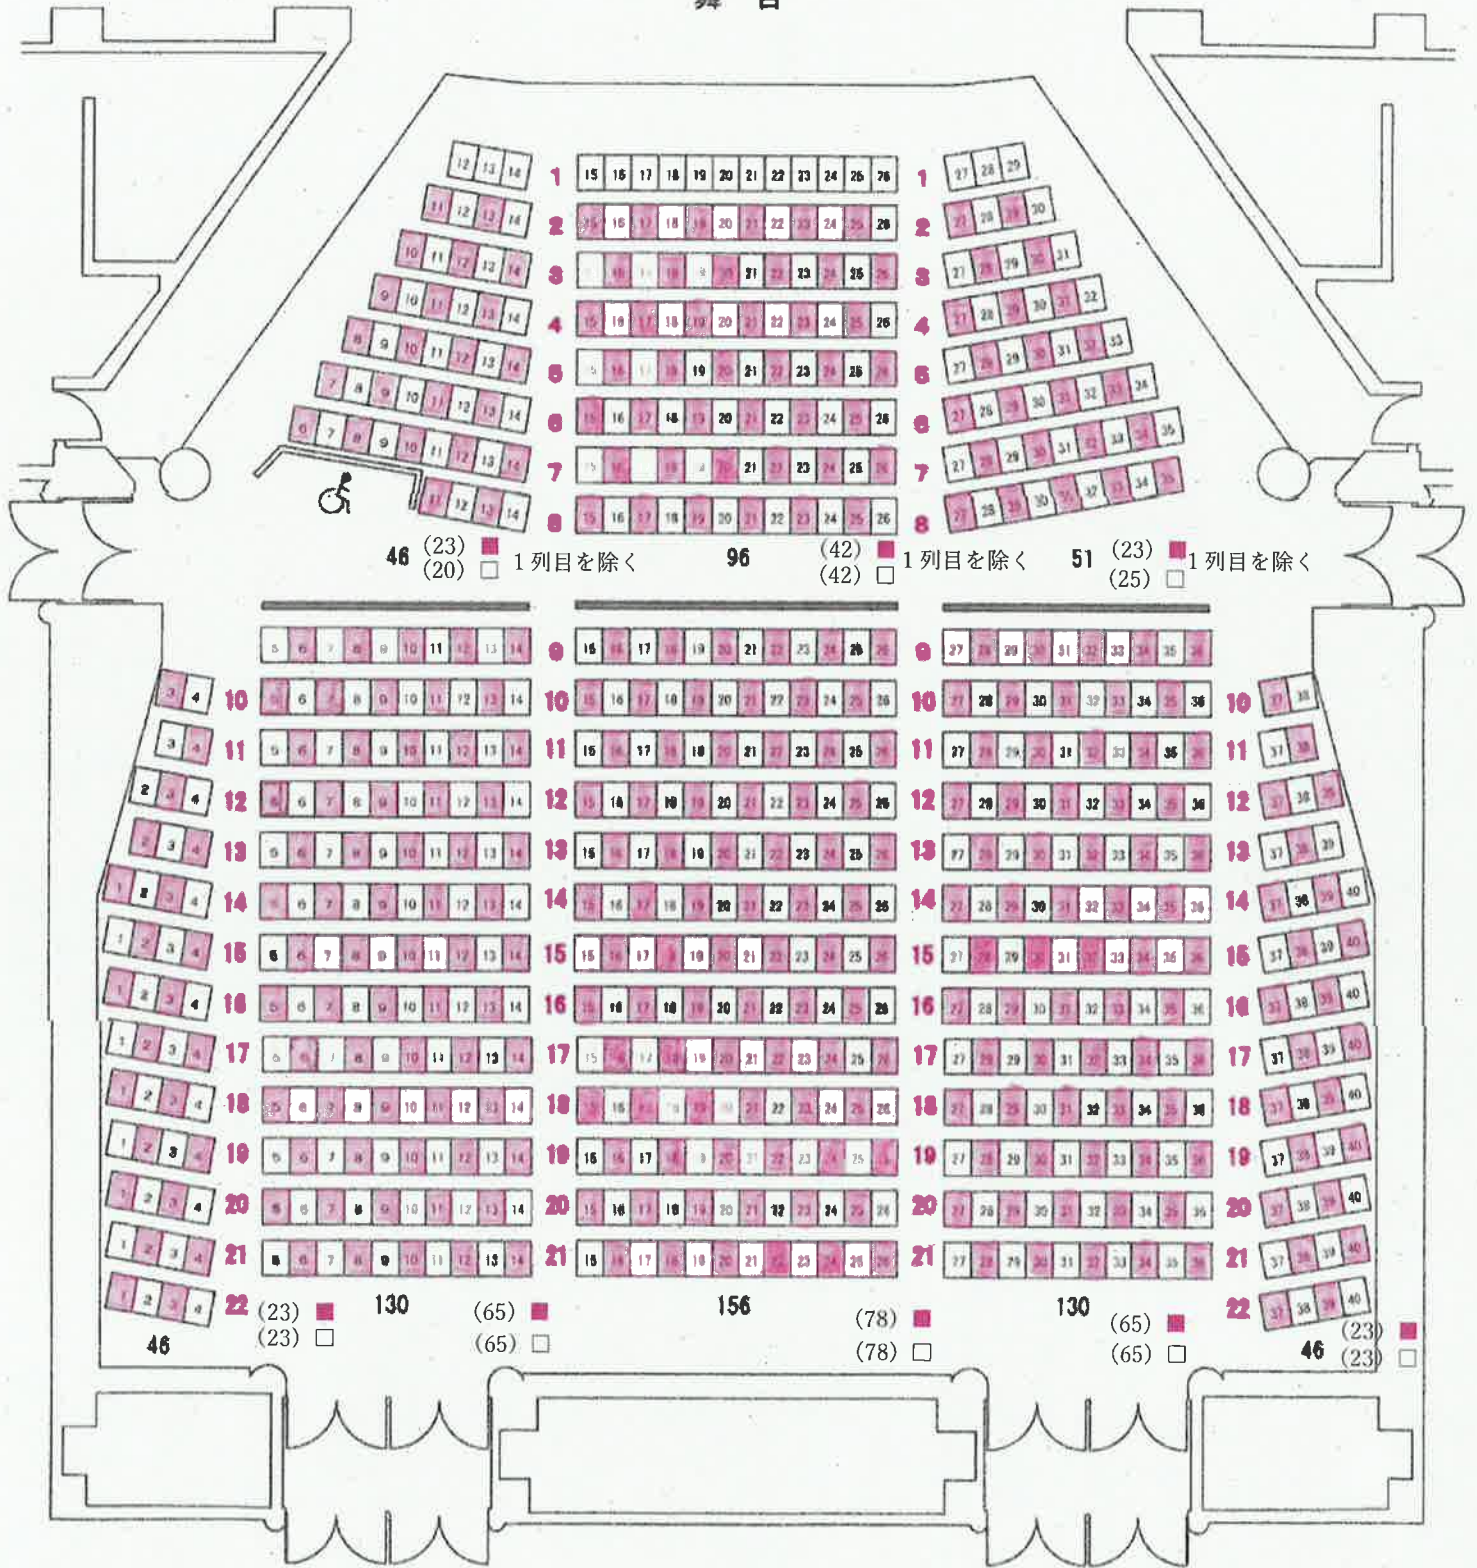

# ホール座席表

舞台

ホワイエ

(342) ■

(341) □

座席数 701席  
 通路まで 193席  
 車イス 4席