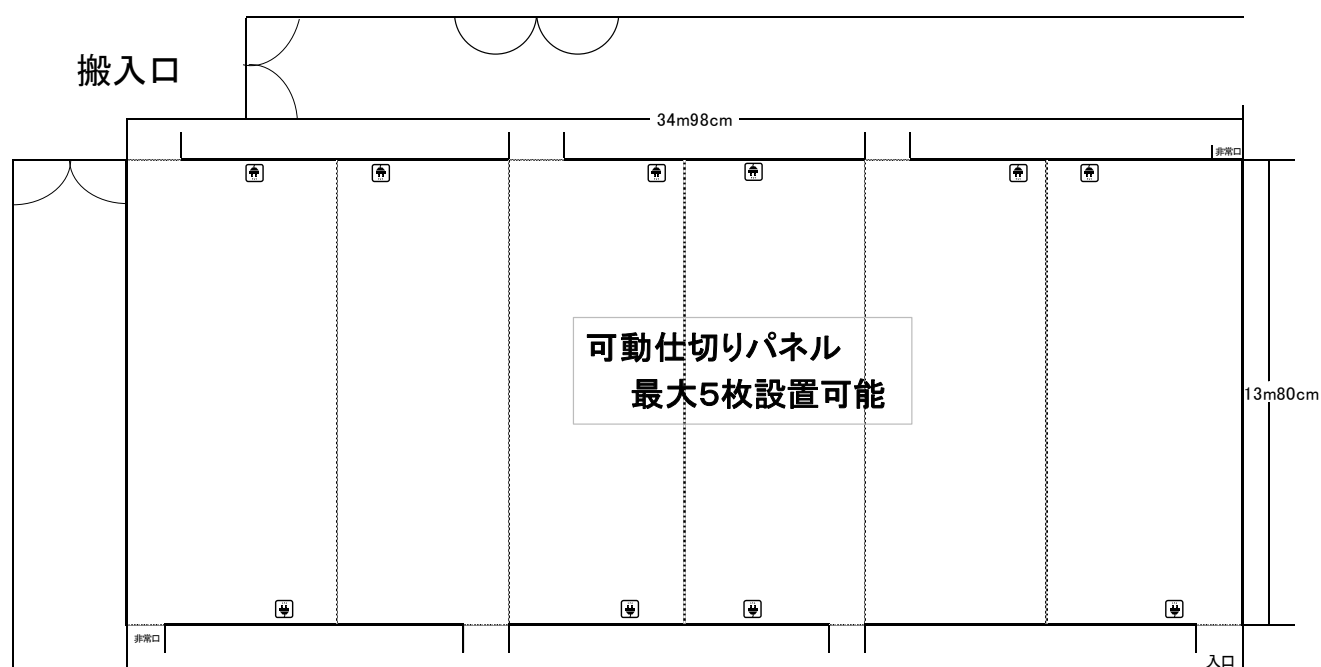

第1展示室

展示室の中で一番空間の広い展示室で、絵画や書道・美術など規模の大きな展覧会に適しています。

☑ コンセントは、1回路最大20Aです。(10口)

■ 施設概要

床面積	面積 482㎡ [縦13.80m×横34.98m]
天井高	4m 最長展示壁面長：201m 最短展示壁面長：93m

■ 施設利用料金 (空調代込み)

利用区分	1回(木曜日から次の水曜日までの7日間)
料金	145,200円
利用時間	9時から19時

■ 附属設備 利用料金

附属設備	無料	案内板(キャスター付) 2台 【W56cm×H84cm】 受付用机1台、イス2脚 ベンチソファ 3台	
	有料	持込電気利用料	¥1,540/1kw
共用備品	無料	案内外看板【W90cm×H250cm】	
		控え室 18㎡ 冷蔵庫、茶器	
		スポットライト(調光付)	
		展示作業に必要な備品(ワイヤー等)	
	有料	長机【W180cm×D45cm×H70cm】	¥440/1台
	折りたたみ椅子	¥290/1脚	
	彫刻台	¥1,540/1台	
	ポータブルワイヤレスアンプ【ワイヤレスマイク2本】	¥1,860/1日	
その他		搬入口【進入幅：8.9m 奥行：5.3m 高さ制限：3.5m】	
		搬入用クレーン(テルハ)【つり上げ荷重：2.8t】 ※技能講習免許の提示必要	