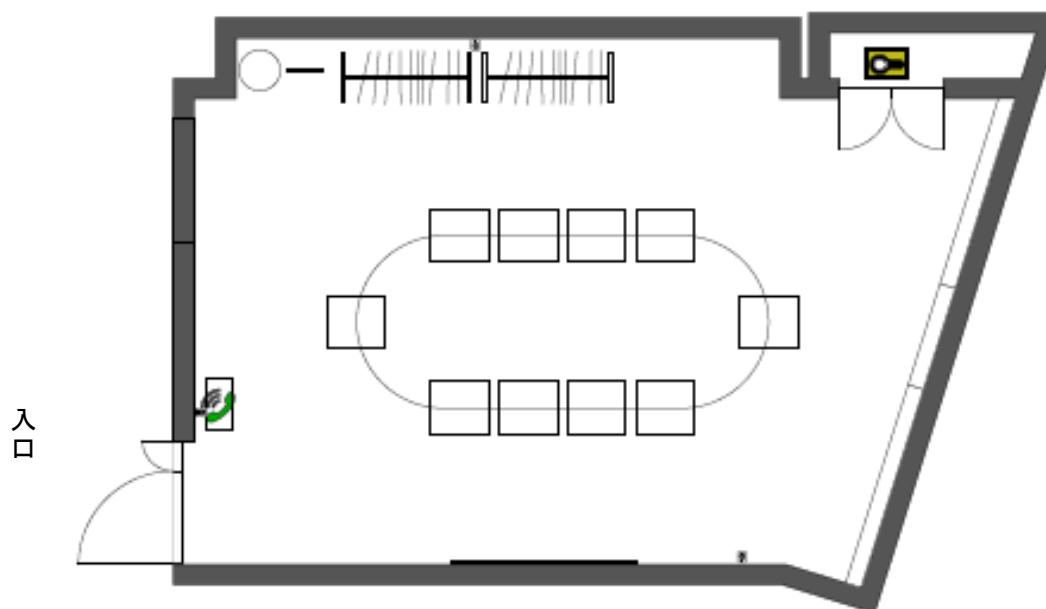

会議室

コアホール東側にある会議室で、丸い長机は室内のみ移動可能です。
(折り畳み不可)

⚡ コンセントは、1回路最大20Aです。(3口)

■ 施設概要

床面積	30㎡
-----	-----

■ 施設利用料金

料金	無料 (コアホール利用者のみ使用可能)
----	---------------------

■ 附属設備 利用料金

附属設備	無料	ホワイトボード【W1.8m × H1.2m】
		スクリーン【W1.5m × H1.45m】
		姿見：1
		ハンガーラック：2
		椅子：10
		持込電気利用料