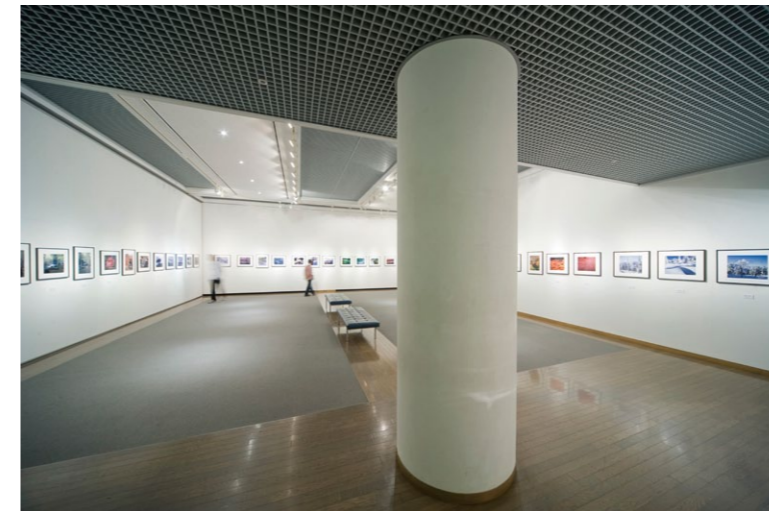

Floor Information

第1展示室 Exhibition Room 1
最長展示 壁面:201m 床面積:482㎡ 天井高:4.0m

第2展示室 Exhibition Room 2
最長展示 壁面:112m 床面積:250㎡ 天井高:8.5m

予備室 Spare Room
最長展示 壁面:46.5m 床面積:90㎡ 天井高:3.5m

コアホール Hall
324席

第6展示室 Exhibition Room 6
最長展示 壁面:52.5m 床面積:133㎡ 天井高:4.0m(1部3.0m)

美術情報誌 コーナー
Art Information Magazine Section

アートインフォメーションルーム
Art Information Room

ハイビジョンギャラリー Hi-Vision Gallery
30席

第3,4,5展示室 Exhibition Room 3,4,5
最長展示 壁面:29m 床面積:70㎡ 天井高:3.0m

ミュージアムショップ Museum Shop
あるす

喫茶コーナー Cafe
アトリエ