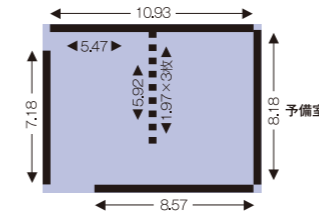

Floor Information

第1展示室 Exhibition Room 1
最長展示 壁面:201m 床面積:482㎡ 天井高:4.0m

第2展示室 Exhibition Room 2
最長展示 壁面:112m 床面積:250㎡ 天井高:8.5m

予備室 Spare Room
最長展示 壁面:46.5m 床面積:90㎡ 天井高:3.5m

コアホール Hall
324席

第6展示室 Exhibition Room 6
最長展示 壁面:52.5m 床面積:133㎡ 天井高:4.0m(1部3.0m)

美術情報誌 コーナー
Art Information Magazine Section

アートインフォメーションルーム
Art Information Room

ハイビジョンギャラリー Hi-Vision Gallery
30席

第3,4,5展示室 Exhibition Room 3,4,5
最長展示 壁面:29m 床面積:70㎡ 天井高:3.0m

ミュージアムショップ Museum Shop
あるす

喫茶コーナー Cafe
アトリエ