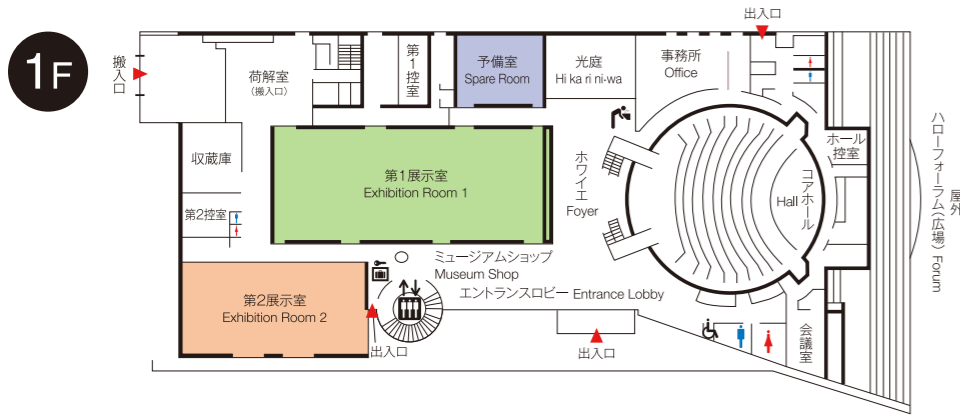

Floor Information

第1展示室 Exhibition Room 1
最長展示 壁面:201m 床面積:482㎡ 天井高:4.0m

第2展示室 Exhibition Room 2
最長展示 壁面:112m 床面積:250㎡ 天井高:8.5m

予備室 Spare Room
最長展示 壁面:46.5m 床面積:90㎡ 天井高:3.5m

コアホール Hall
324席

第6展示室 Exhibition Room 6
最長展示 壁面:52.5m 床面積:133㎡ 天井高:4.0m(1部3.0m)

美術情報誌 コーナー
Art Information Magazine Section

アートインフォメーションルーム
Art Information Room

ハイビジョンギャラリー Hi-Vision Gallery
30席

第3,4,5展示室 Exhibition Room 3,4,5
最長展示 壁面:29m 床面積:70㎡ 天井高:3.0m

ミュージアムショップ Museum Shop
あるす

喫茶コーナー Cafe
アトリエ