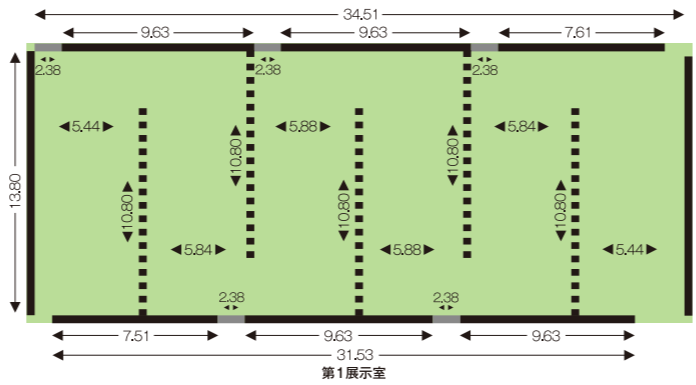

Floor Information

第1展示室 Exhibition Room 1
最長展示 壁面:201m 床面積:482㎡ 天井高:4.0m

第2展示室 Exhibition Room 2
最長展示 壁面:112m 床面積:250㎡ 天井高:8.5m

予備室 Spare Room
最長展示 壁面:46.5m 床面積:90㎡ 天井高:3.5m

コアホール Hall
324席

第6展示室 Exhibition Room 6
最長展示 壁面:52.5m 床面積:133㎡ 天井高:4.0m(1部3.0m)

美術情報誌 コーナー
Art Information Magazine Section

アートインフォメーションルーム
Art Information Room

ハイビジョンギャラリー Hi-Vision Gallery
30席

第3,4,5展示室 Exhibition Room 3,4,5
最長展示 壁面:29m 床面積:70㎡ 天井高:3.0m

ミュージアムショップ Museum Shop
あるす

喫茶コーナー Cafe
アトリエ