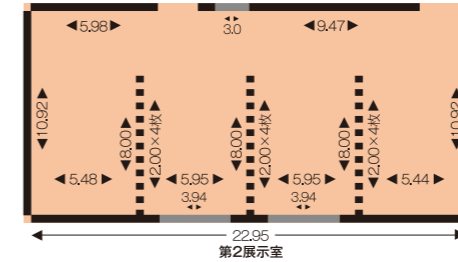

Floor Information

第1展示室 Exhibition Room 1
最長展示 壁面:201m 床面積:482㎡ 天井高:4.0m

第2展示室 Exhibition Room 2
最長展示 壁面:112m 床面積:250㎡ 天井高:8.5m

予備室 Spare Room
最長展示 壁面:46.5m 床面積:90㎡ 天井高:3.5m

コアホール Hall
324席

第6展示室 Exhibition Room 6
最長展示 壁面:52.5m 床面積:133㎡ 天井高:4.0m(1部3.0m)

美術情報誌 コーナー
Art Information Magazine Section

アートインフォメーションルーム
Art Information Room

ハイビジョンギャラリー Hi-Vision Gallery
30席

第3,4,5展示室 Exhibition Room 3,4,5
最長展示 壁面:29m 床面積:70㎡ 天井高:3.0m

ミュージアムショップ Museum Shop
あるす

喫茶コーナー Cafe
アトリエ