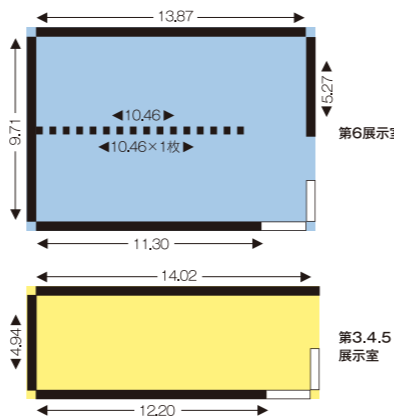

Floor Information

第1展示室 Exhibition Room 1
最長展示 壁面:201m 床面積:482㎡ 天井高:4.0m

第2展示室 Exhibition Room 2
最長展示 壁面:112m 床面積:250㎡ 天井高:8.5m

予備室 Spare Room
最長展示 壁面:46.5m 床面積:90㎡ 天井高:3.5m

コアホール Hall
324席

第6展示室 Exhibition Room 6
最長展示 壁面:52.5m 床面積:133㎡ 天井高:4.0m(1部3.0m)

美術情報誌 コーナー
Art Information Magazine Section

アートインフォメーションルーム
Art Information Room

ハイビジョンギャラリー Hi-Vision Gallery
30席

第3,4,5展示室 Exhibition Room 3,4,5
最長展示 壁面:29m 床面積:70㎡ 天井高:3.0m

ミュージアムショップ Museum Shop
あるす

喫茶コーナー Cafe
アトリエ