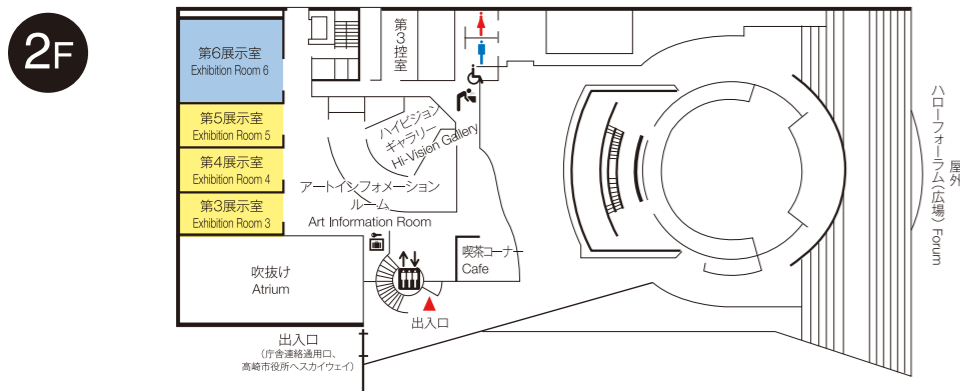

Floor Information

第1展示室 Exhibition Room 1
最長展示 壁面:201m 床面積:482㎡ 天井高:4.0m

第2展示室 Exhibition Room 2
最長展示 壁面:112m 床面積:250㎡ 天井高:8.5m

予備室 Spare Room
最長展示 壁面:46.5m 床面積:90㎡ 天井高:3.5m

コアホール Hall
324席

第6展示室 Exhibition Room 6
最長展示 壁面:52.5m 床面積:133㎡ 天井高:4.0m(1部3.0m)

美術情報誌 コーナー
Art Information Magazine Section

アートインフォメーションルーム
Art Information Room

ハイビジョンギャラリー Hi-Vision Gallery
30席

第3,4,5展示室 Exhibition Room 3,4,5
最長展示 壁面:29m 床面積:70㎡ 天井高:3.0m

ミュージアムショップ Museum Shop
あるす

喫茶コーナー Cafe
アトリエ