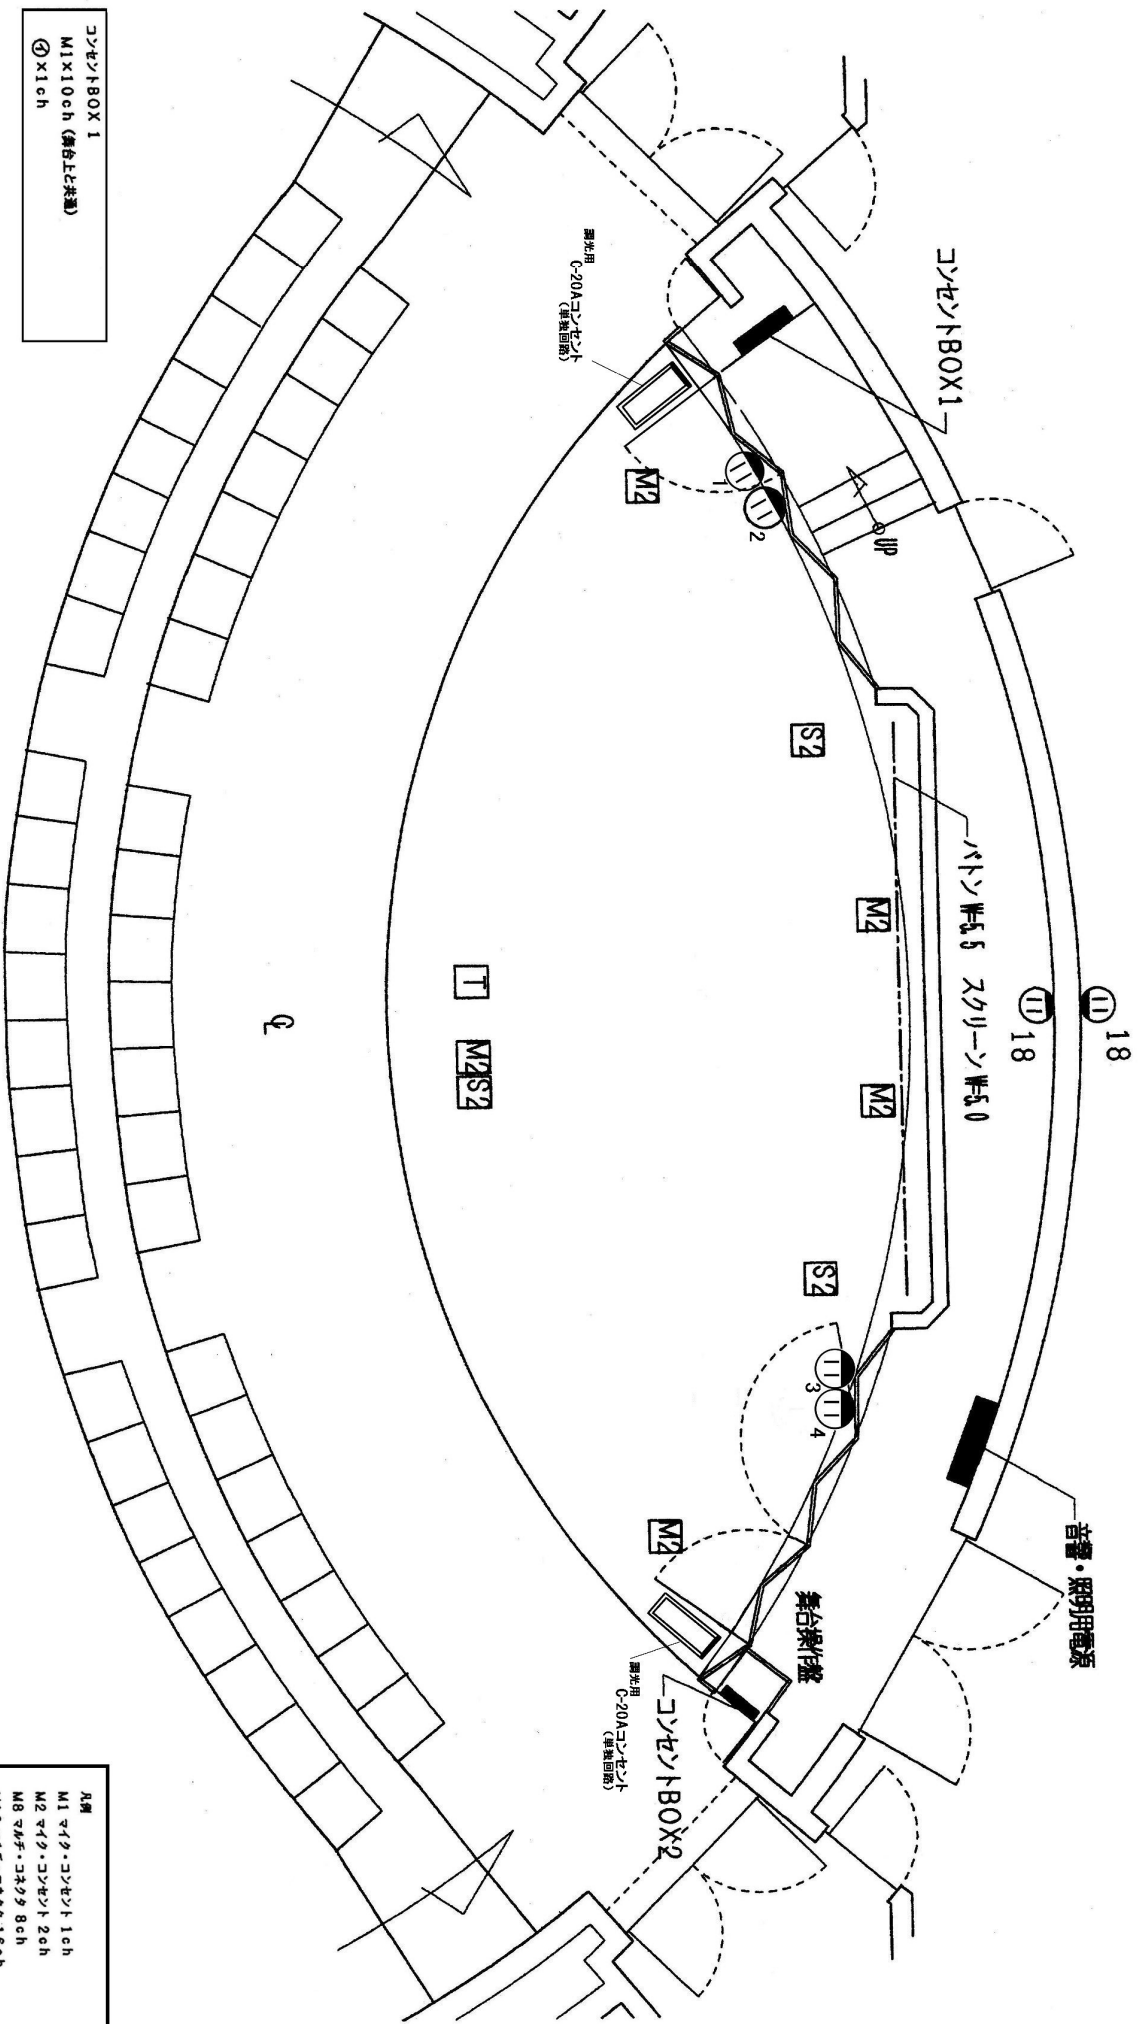

高崎シテイギャラリー コアホール 舞台 平面図

コンセントBOX 1
M1 x10ch (舞台上と共通)
① x1ch

コンセントBOX 2
M1 x2 x10ch (舞台上と共通)
M16 x3口 (1口はコンセントBOX3へ)
M8 x1口
① x1ch
② x1口

凡例
M1 マイク・コンセント 1ch
M2 マイク・コンセント 2ch
M8 マイク・コネクター 8ch
M16 マイク・コネクター 16ch
S1 XLR-カー・コンセント 1ch
S2 XLR-カー・コンセント 2ch
① 平行コンセント 10V 15A (端子は図表参照)
② C-20A コンセント上 下並立 各行 横口 回路
③ 調光装置 MAX20A