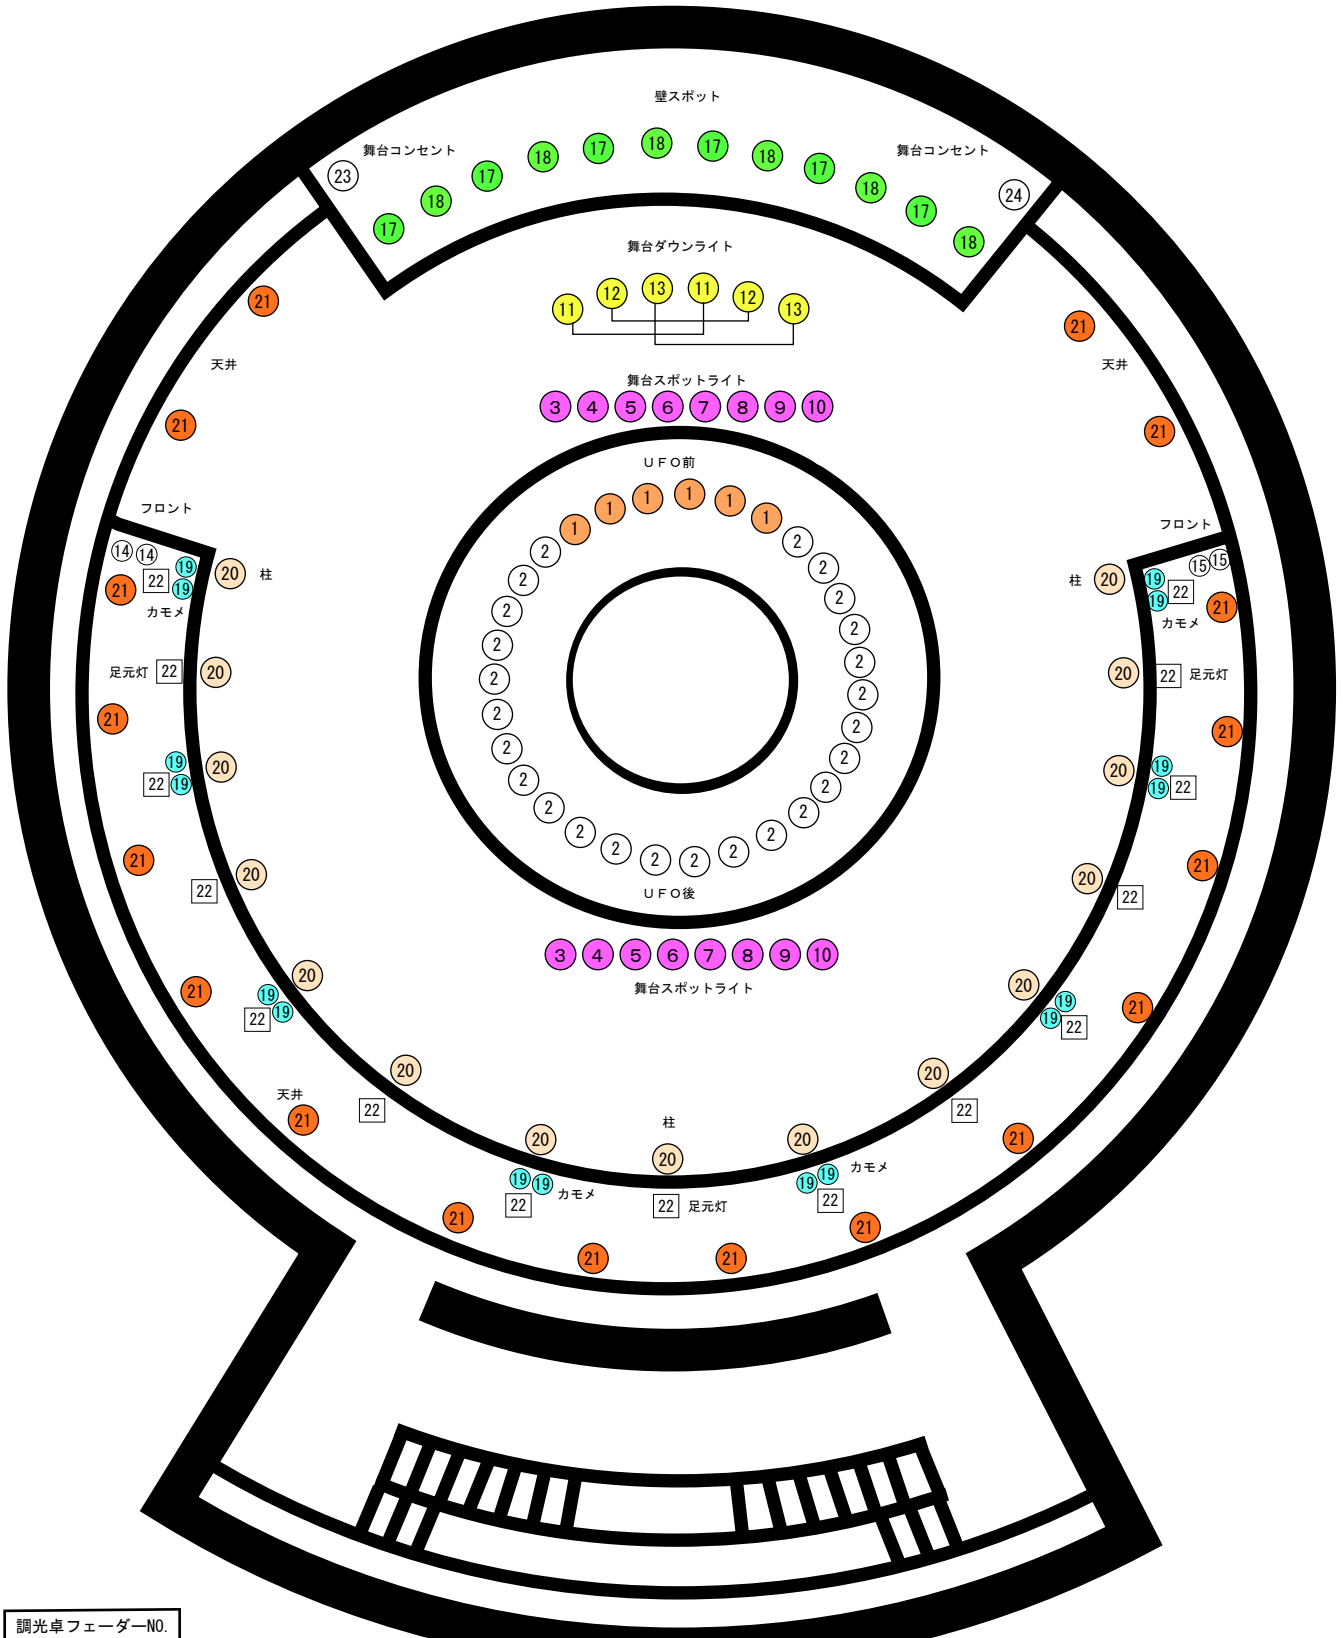

高崎シティギャラリー調光システム図

調光卓フェーダーNO.

1	2	3	4	5	6	7	8	9	10	11	12	13	14	15	16	17	18	19	20	21	22	23	24
前	後	バトン1	バトン2	バトン3	バトン4	バトン5	バトン6	バトン7	バトン8	1, 4	2, 5	3, 6	Fr Par	Fr 1kw		壁 1	壁 2	カモメ	柱	天井	足元	Fc 下	Fc 上
UFO		舞台スポットライト								舞台ダウンライト			フロントライト		(空き)	舞台ダウンライト		客席ライト				舞台コンセント	
無料		有料								無料			有料		無料					有料			