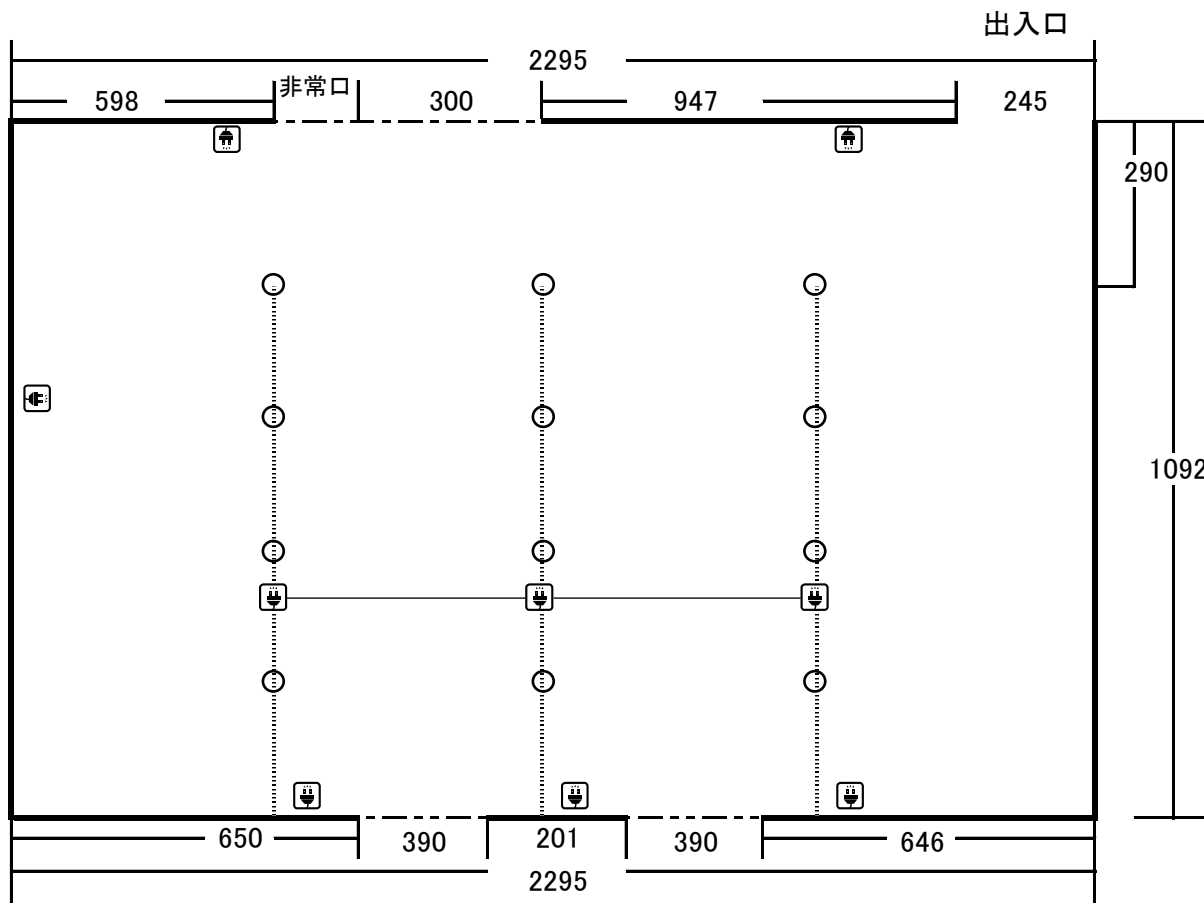

第2展示室

展示床面積	250m ²	パネル1枚片面長	1.97m
最長展示壁面長	112m	パネル1枚(両面)	3.94m
最短展示壁面長	65m	パネル1セット(4枚)	7.88m
天井高	8.5m	パネル2セット(8枚)	15.76m
パネル高さ	2.45m	パネル3セット(12枚)	23.64m
壁フック	間隔 25cm	床からの高さ	3m25cm