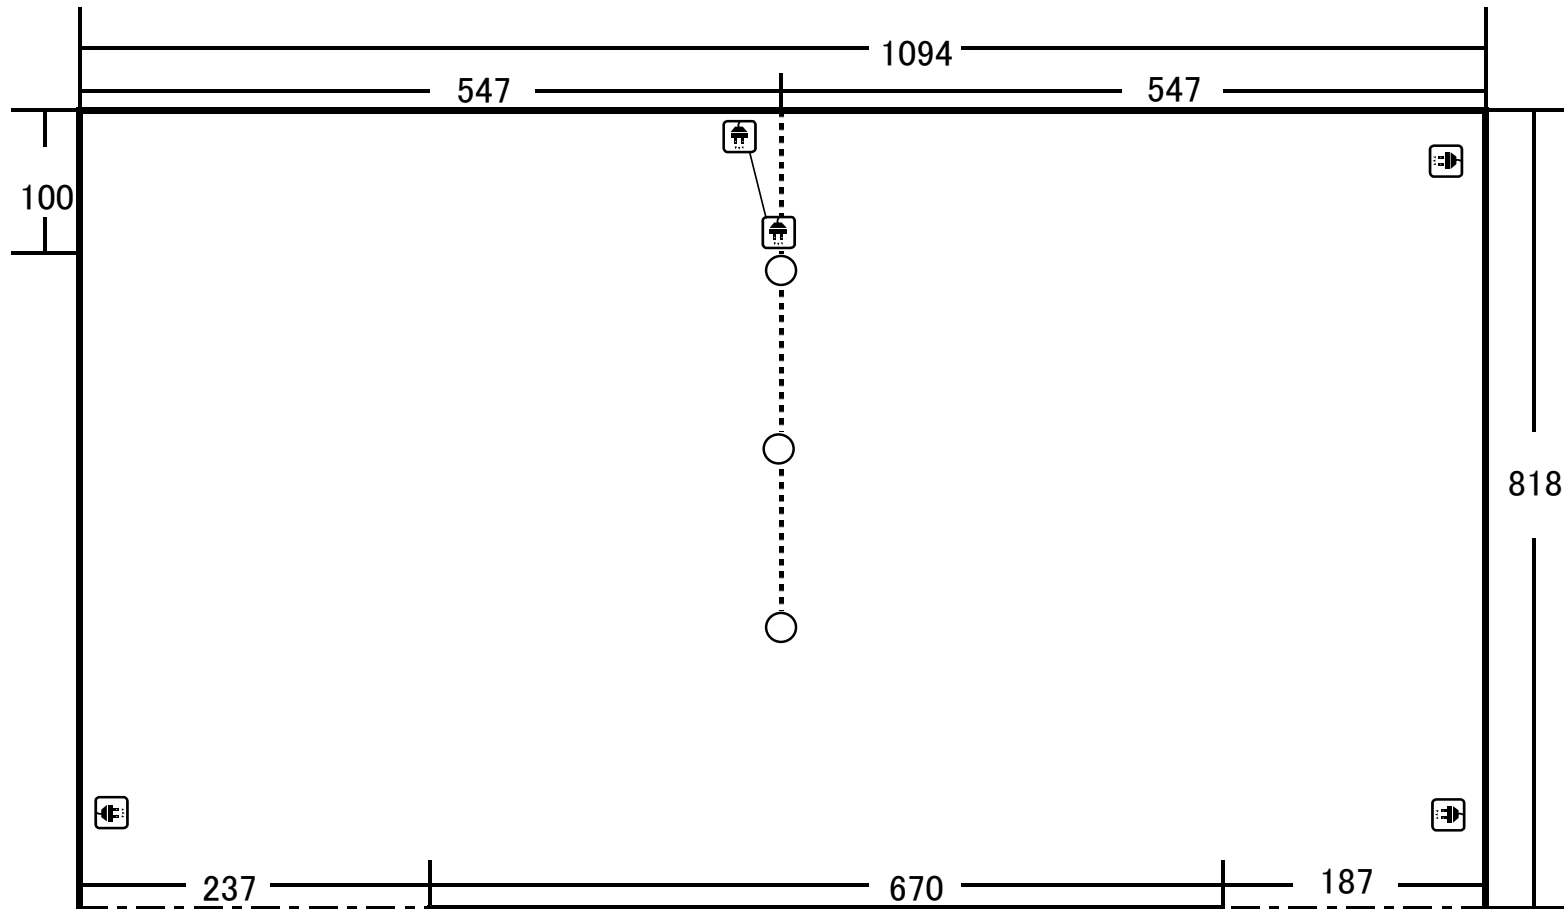

# 予備展示室

展示床面積	90m <sup>2</sup>	パネル壁面長	1.97m
最長展示壁面長	46.5m	パネル1枚(両面)	3.94m
最短展示壁面長	34.5m	パネル2枚	7.88m
天井高	3.5m	パネル3枚	11.82m