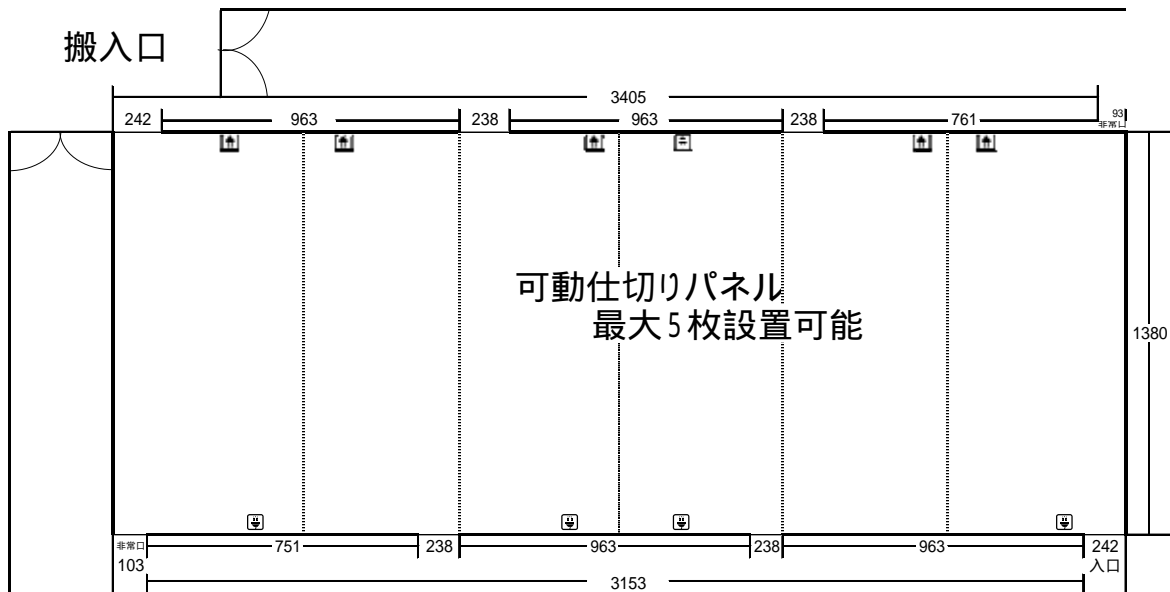

# 第1展示室

展示室の中で一番空間の広い展示室で、絵画や書道・美術など規模の大きな展覧会に適しています。

☐ コンセントは、1回路最大20Aです。(10口)

## 施設概要

床面積	面積 482㎡ [縦13.8m×横34.9m]
天井高	4m 最長展示壁面長:201m 最短展示壁面長:93m