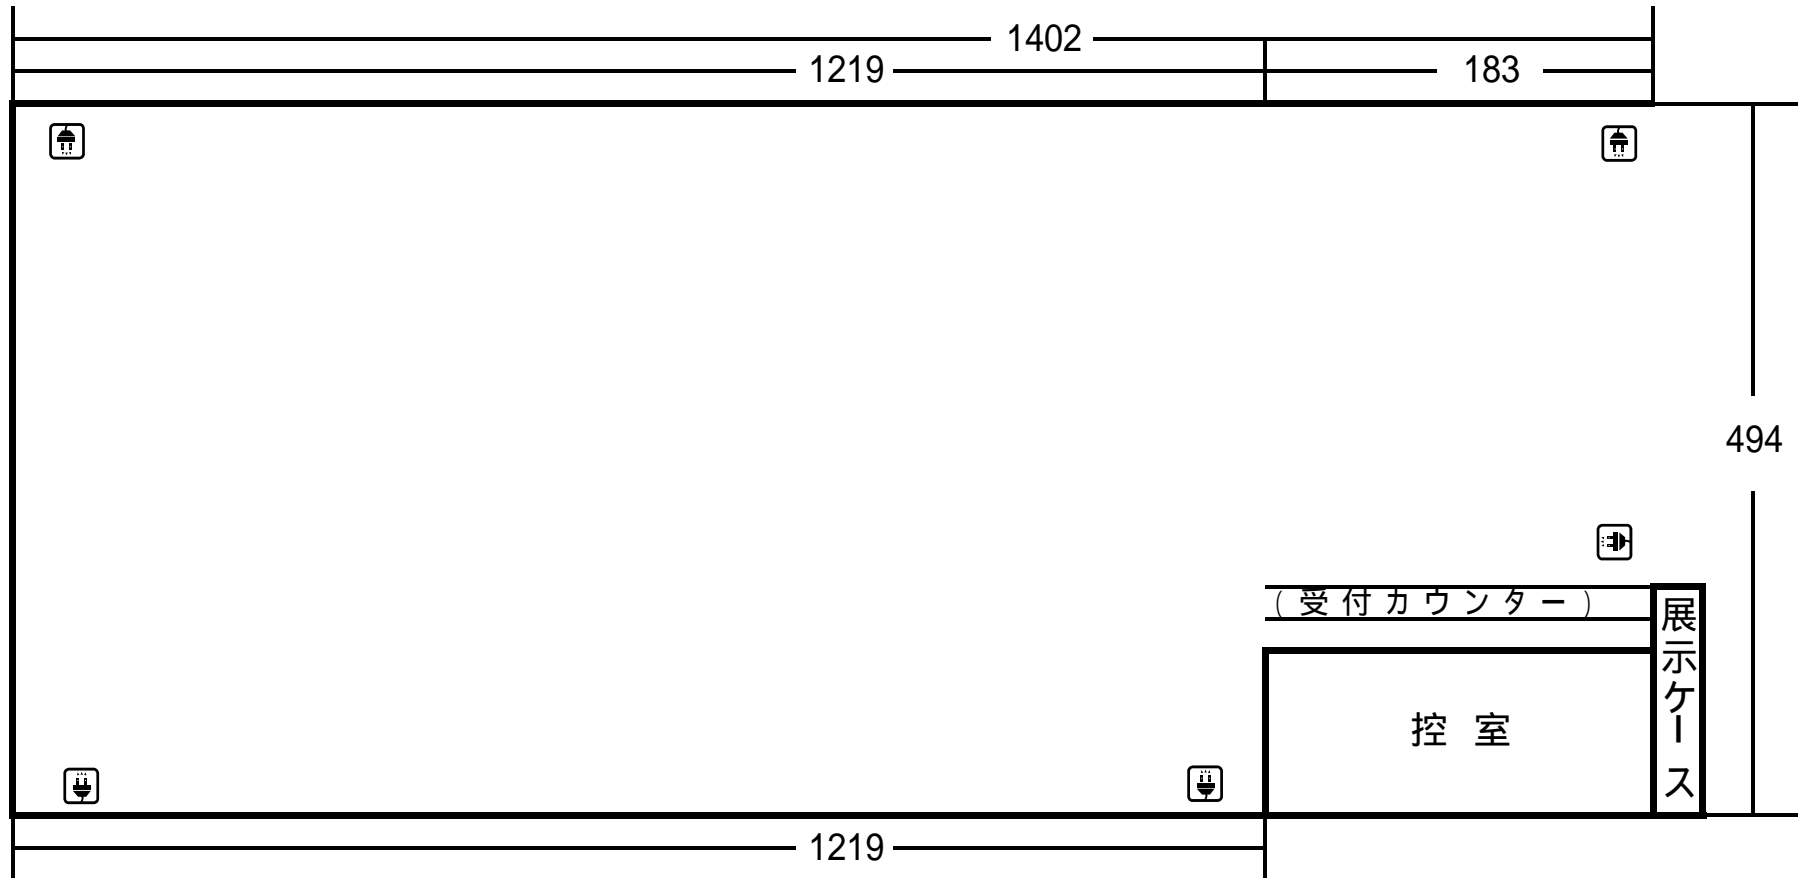

# 第3・4・5展示室

展示床面積	70 m <sup>2</sup>	展示ケース(3段) 単位:cm
最長展示壁面長	29 m	1段 縦73×横120×奥行37
最短展示壁面長	29 m	最長高さ 200 cm
天井高	3 m	段は取り外し可能

高崎シティギャラリー