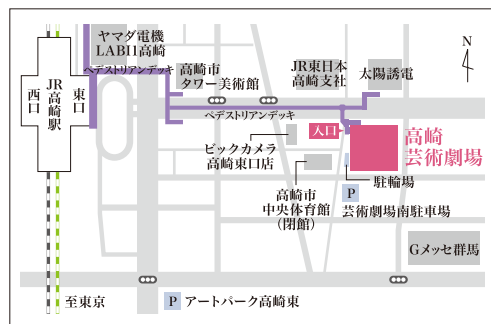

アクセス

〒370-0841 高崎市栄町9-1 TEL.027-321-7300
《JR高崎駅東口から徒歩5分》※専用駐車場はございません