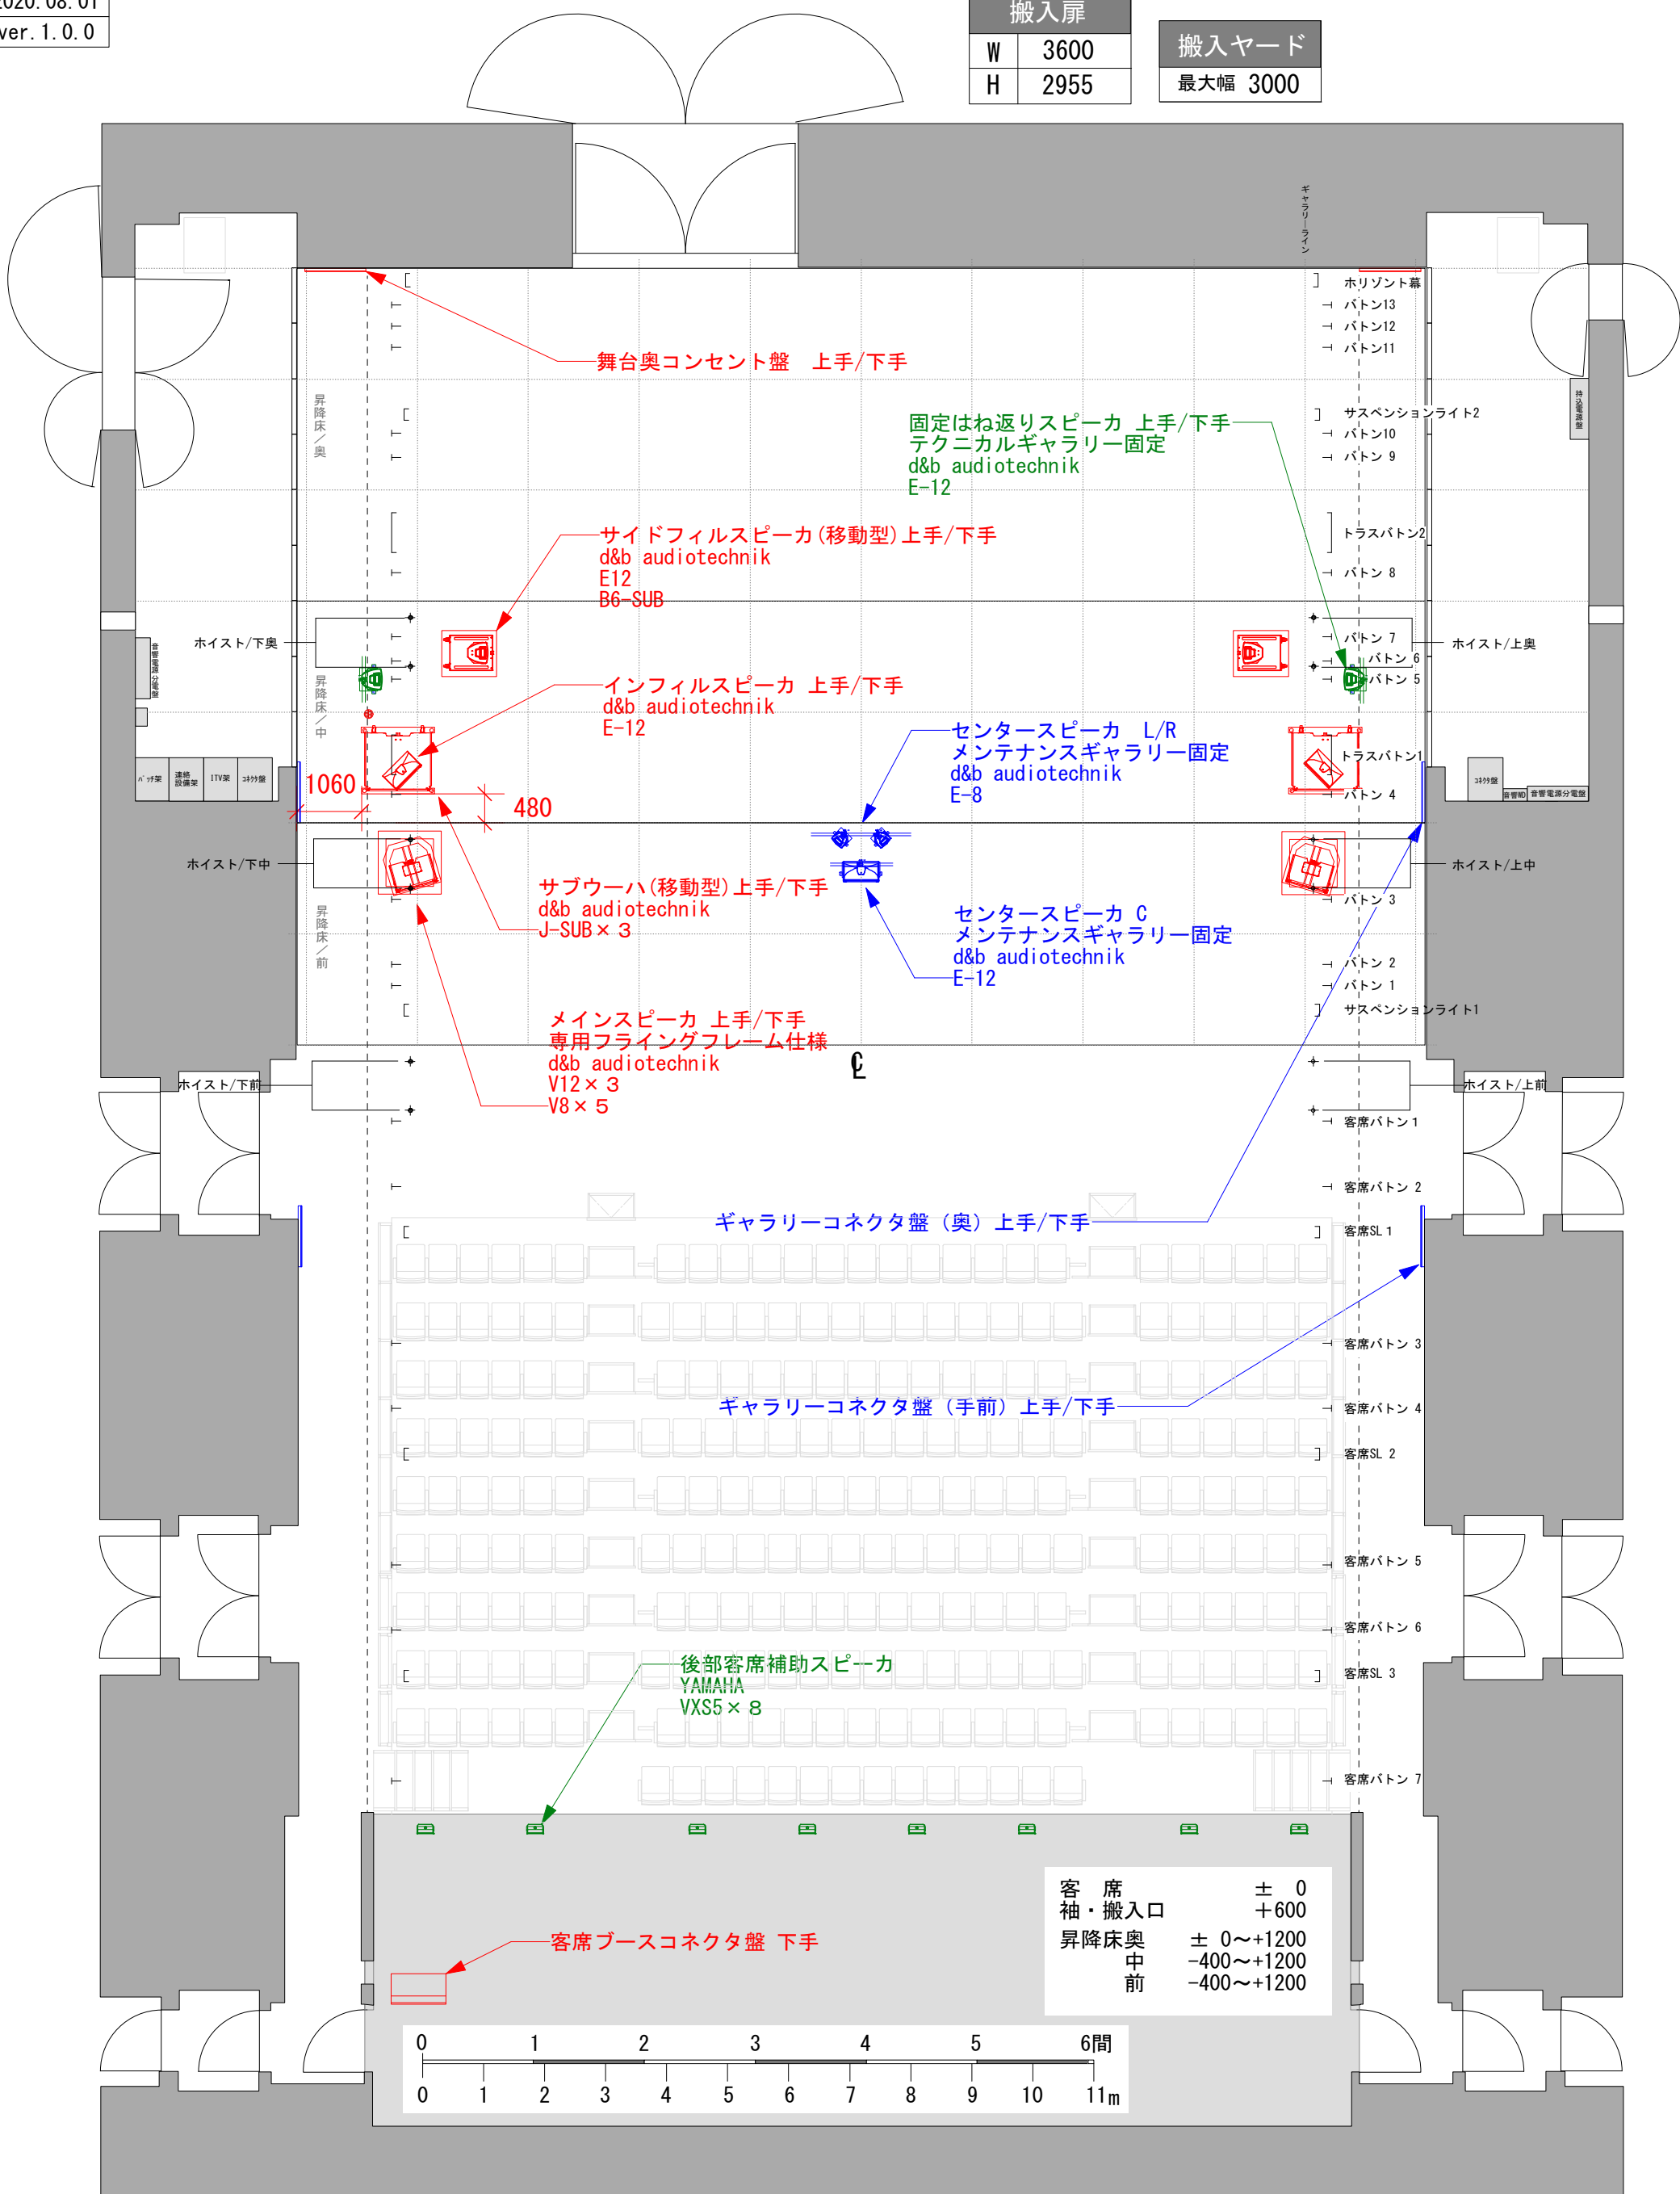

搬入扉	
W	3600
H	2955

搬入ヤード	
最大幅 3000	

- バトン13
- バトン12
- バトン11
- バトン10
- バトン9
- バトン8
- バトン7
- バトン6
- バトン5
- バトン4
- バトン3
- バトン2
- バトン1
- 客席バトン1
- 客席バトン2
- 客席バトン3
- 客席バトン4
- 客席バトン5
- 客席バトン6
- 客席バトン7

客席	± 0
袖・搬入口	+600
昇降床奥	± 0~+1200
中	-400~+1200
前	-400~+1200