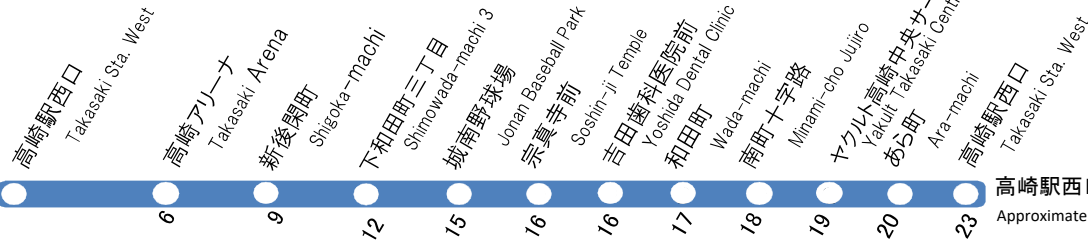

高崎アリーナシャトルバス

Takasaki Arena Shuttle Bus

高崎駅西口⑧のりば

基本運賃：
 大人 100円 子ども(小学生以下) 50円
 未就学児は大人1人につき2人まで無料
 1日自由乗車券 200円
 (ぐるりん都心循環線も利用可)

Bus Fares：
 Single Ticket
 Adult ¥100 Child (Age 7-12) ¥50
 One-day Ticket ¥200