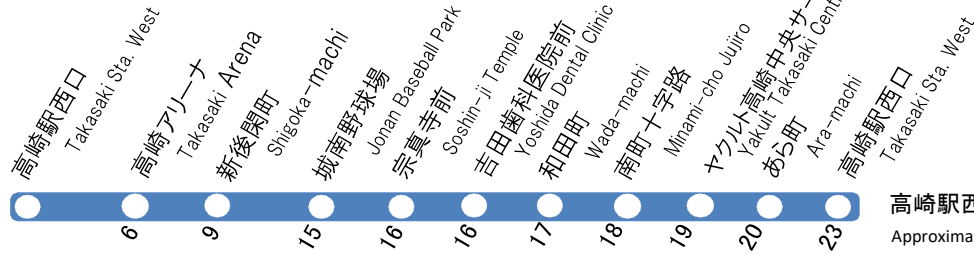

# 高崎アリーナシャトルバス

Takasaki Arena Shuttle Bus

高崎駅西口からの所要時間(分)  
 Approximate travel times in minutes

基本運賃：  
 大人 100円 子ども(小学生以下) 50円  
 未就学児は大人1人につき2人まで無料  
 1日自由乗車券 200円  
 (ぐるりん都心循環線も利用可)  
 Bus Fares：  
 Single Ticket  
 Adult ¥100 Child (Age 7-12) ¥50  
 One-day Ticket ¥200