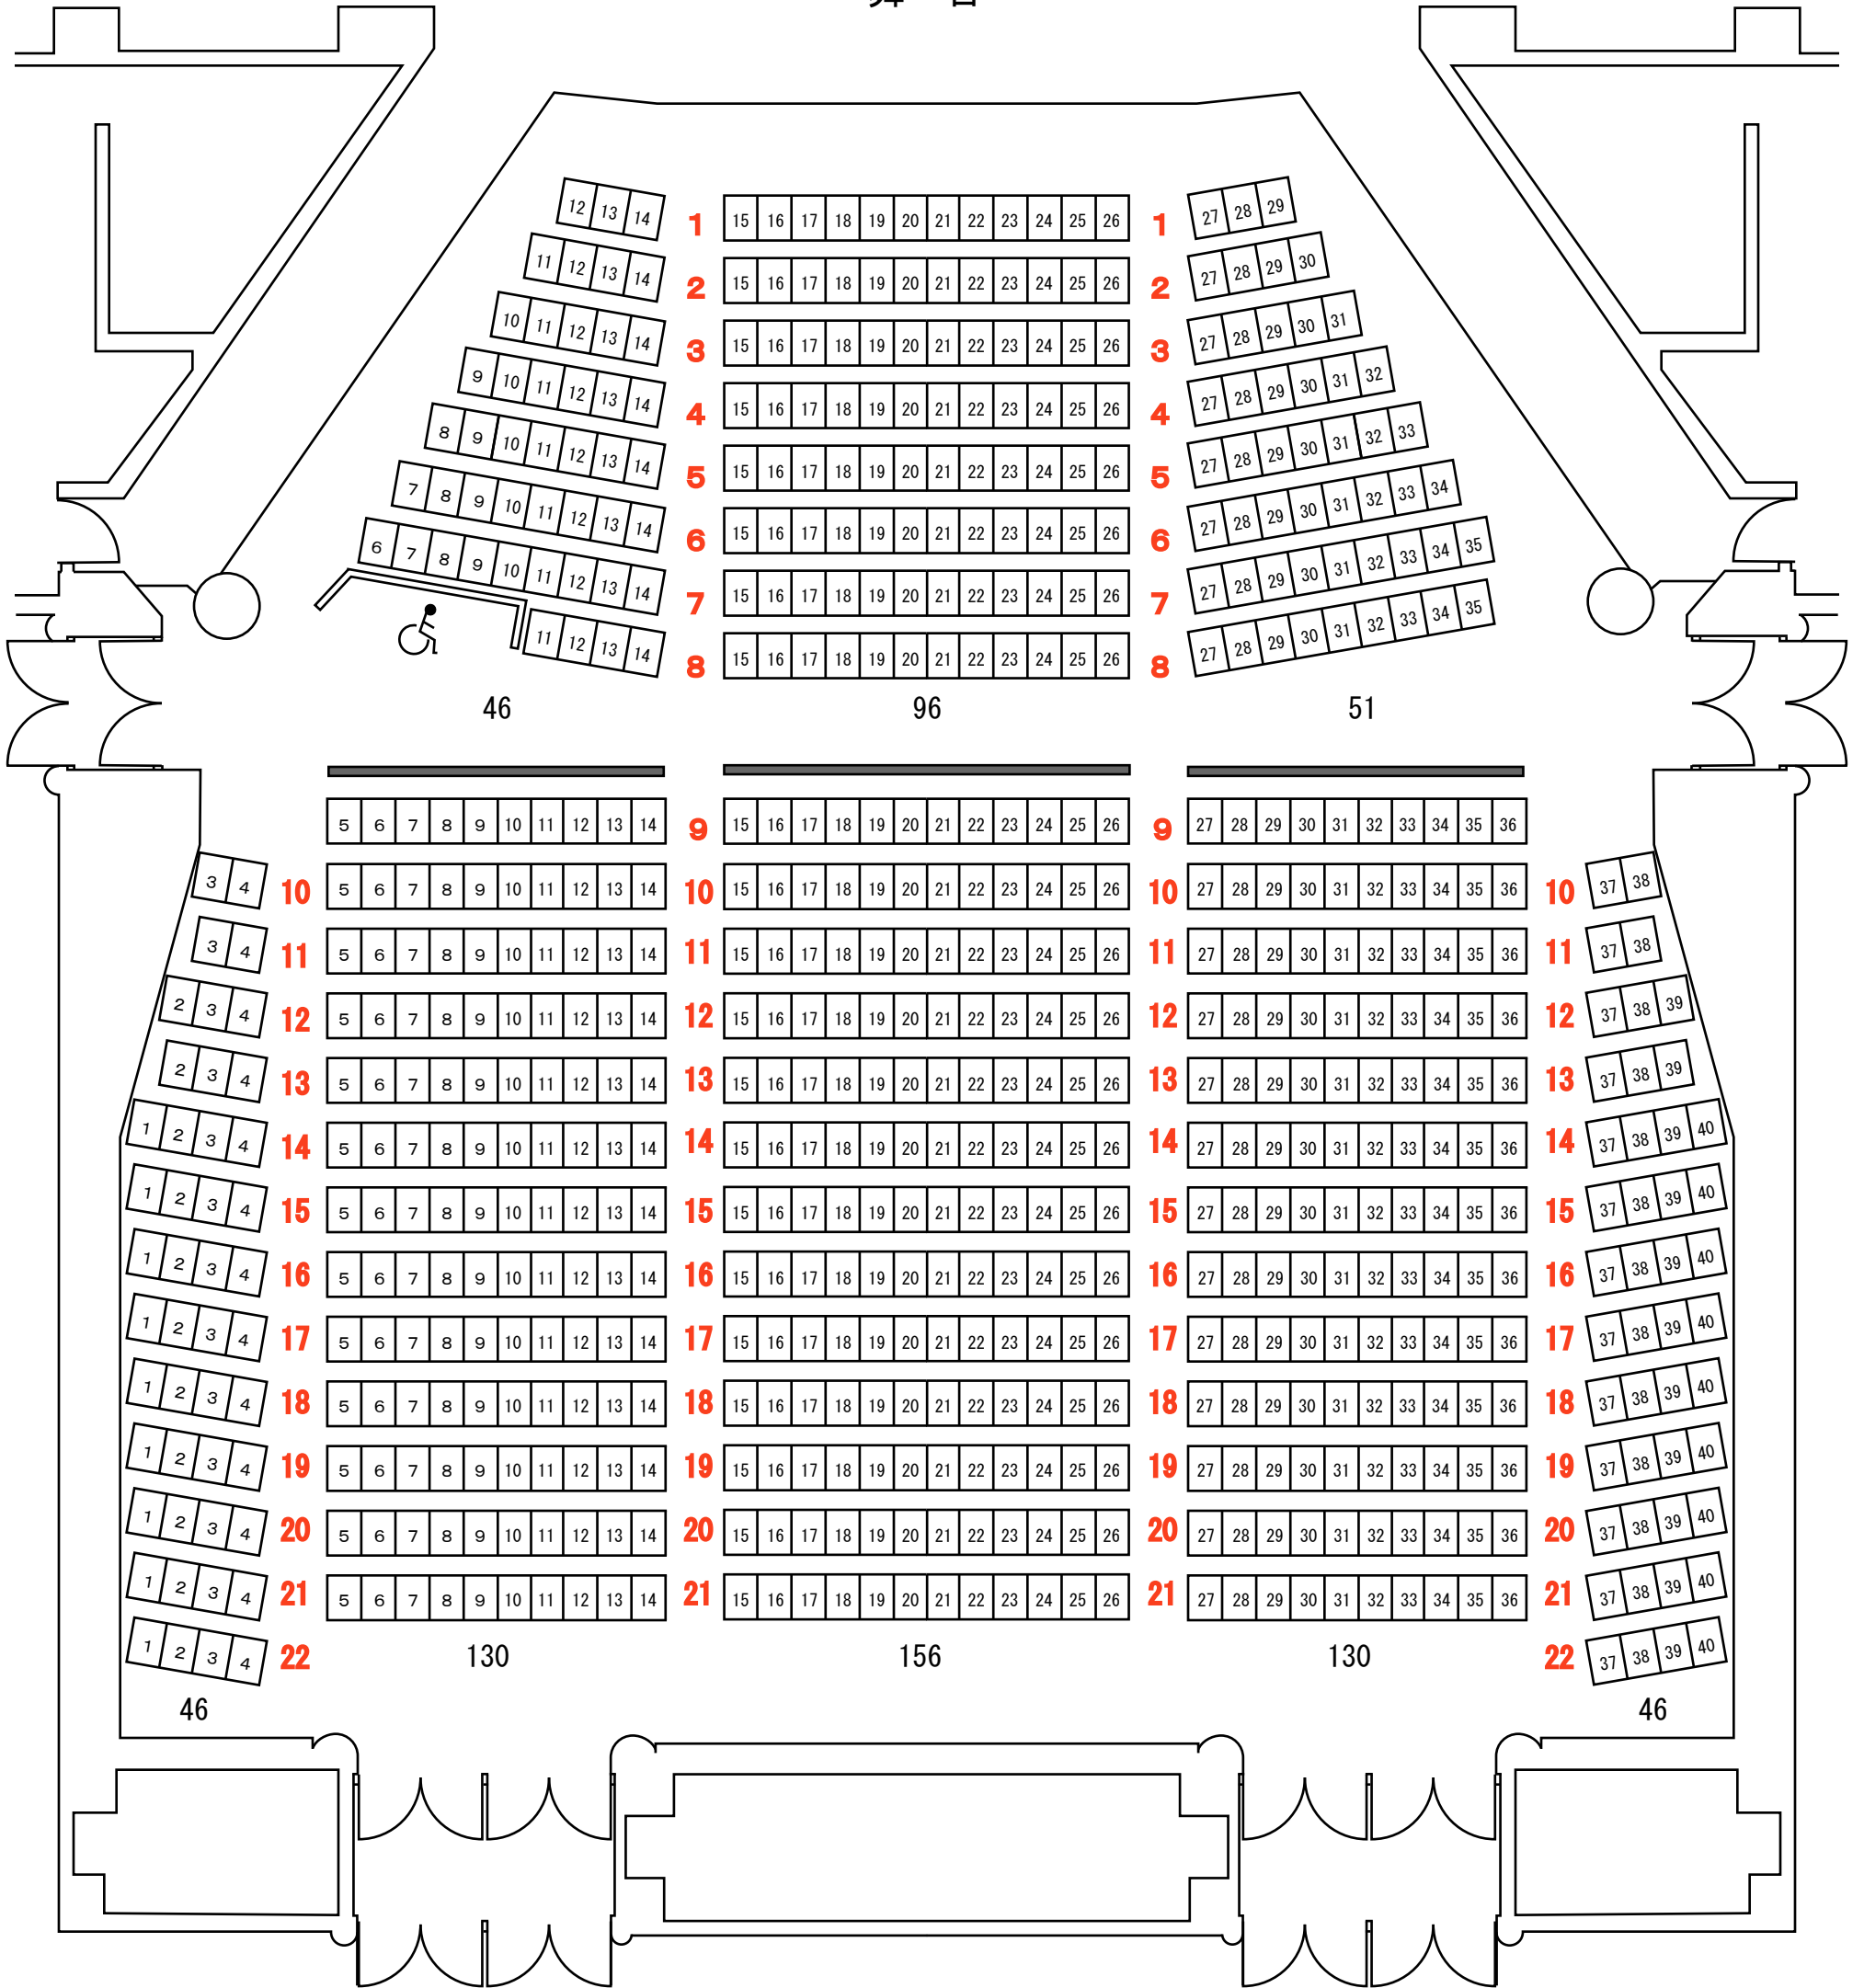

# ホール座席表

舞台

ホワイエ

座席数 701席  
 通路まで 193席  
 車イス 4席