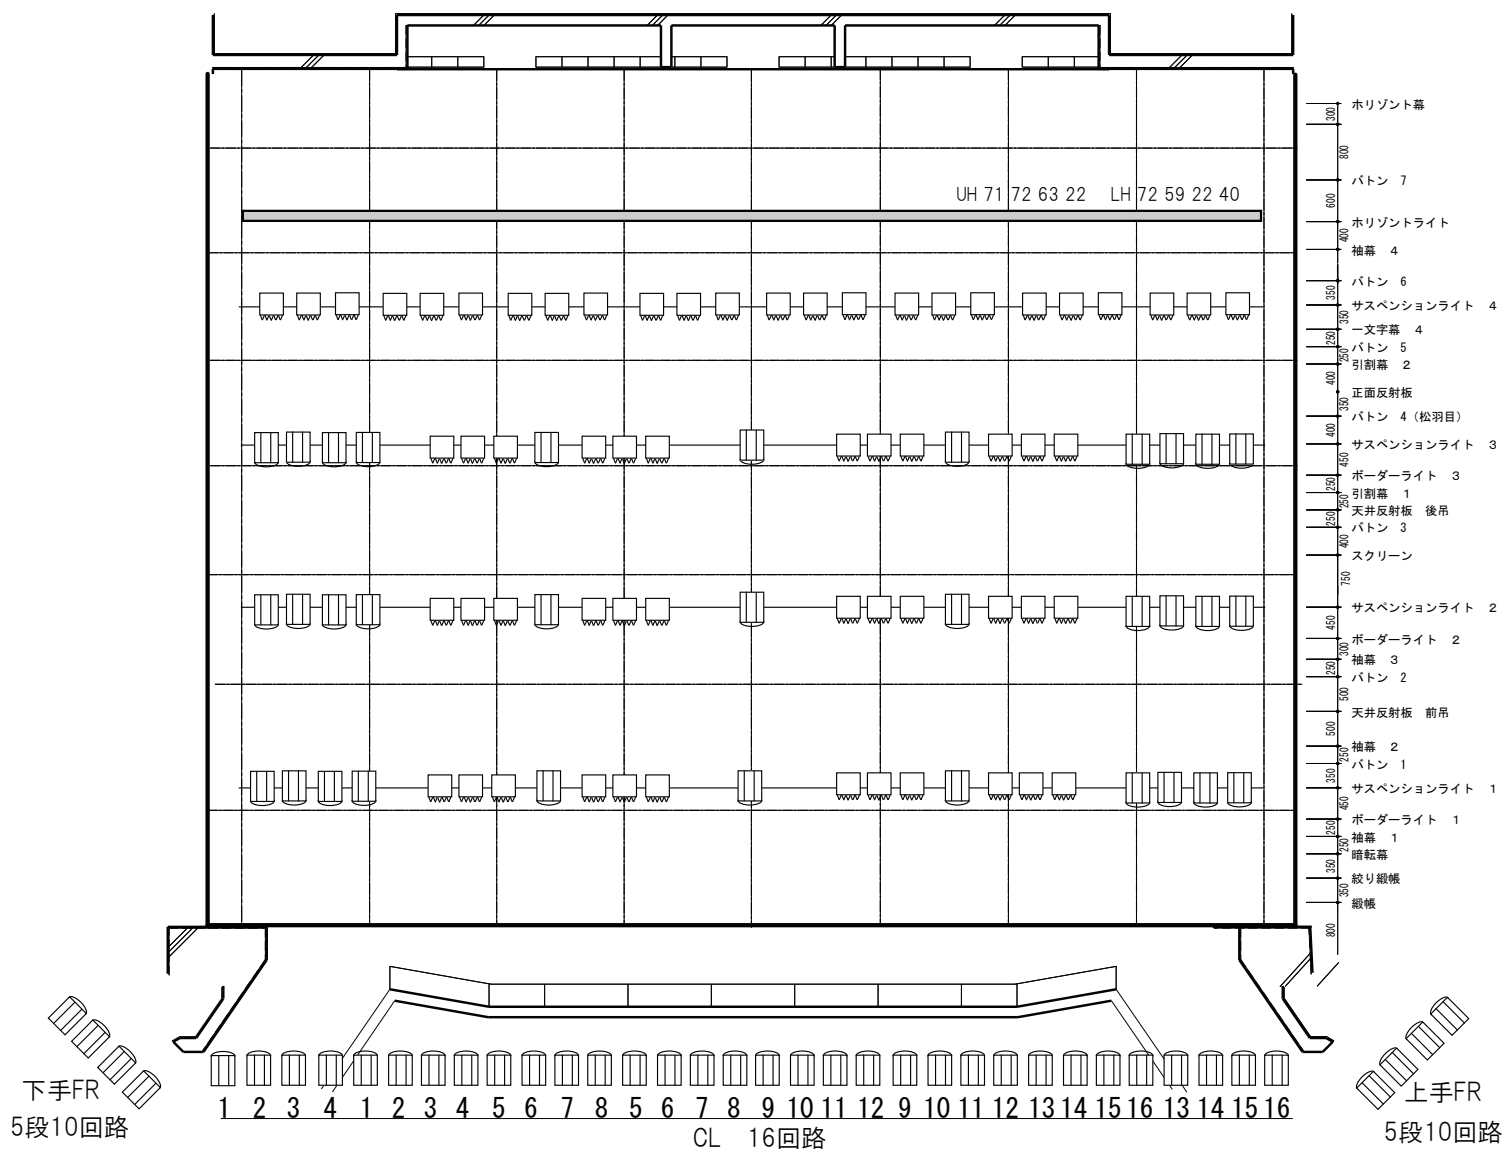

高崎市文化会館 基本照明

【FRについて】

- ・ 5段10回路
- ・ 最下段が1・2で最上段が9・10
- ・ 客席側が偶数になります。

【CLについて】

・ CL 参考例

6台5色	1・6・16	8台4色	1・5・12・16
	2・11・15		2・6・11・15
	3・9・14		3・7・10・14
	4・8・13		4・8・9・13
	5・10・12		

残り回路 7

【SSについて】

- ・ 置場所は上手のみ
- ・ 台数は17台

【移動器具・効果器具について】

- ・ 1階上手コンビテナーに収納してある器具
ソースフォー
LEDPARライト
500W 6インチ (フレネル 平凸 弾丸)
PARライト64 500W N
ミニブルートライト
プロジェクタースポット

・ その他については2階上手倉庫内になります。