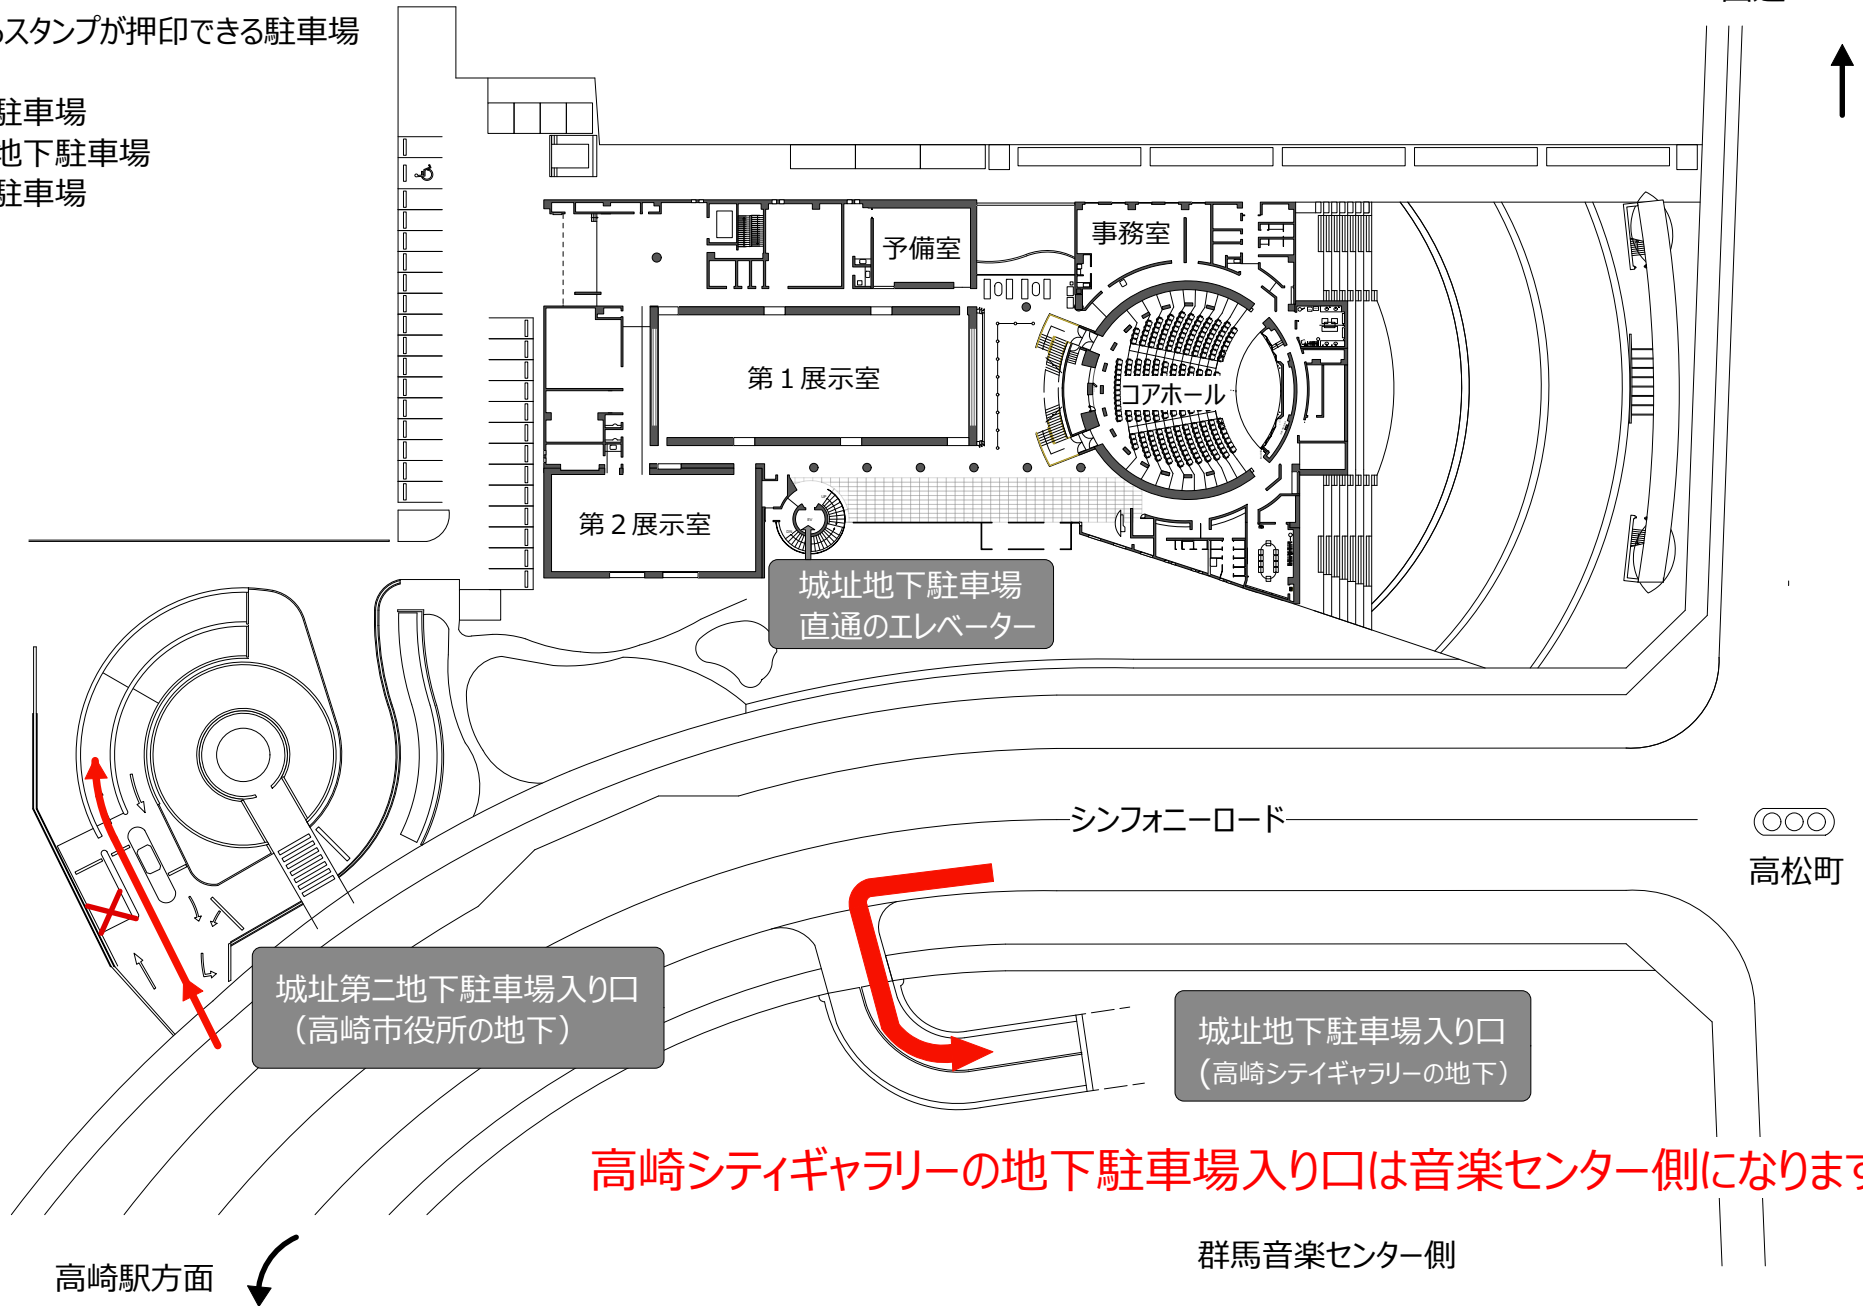

地下駐車場 駐車案内

※各地下駐車場をご利用の場合は、当館の駐車場押印で料金が約半額となります。

国道17号方面

約半額になるスタンプが押印できる駐車場

- 1.城址地下駐車場
- 2.城址第二地下駐車場
- 3.高松地下駐車場

高崎市庁舎側

高崎シティギャラリーの地下駐車場入り口は音楽センター側になります