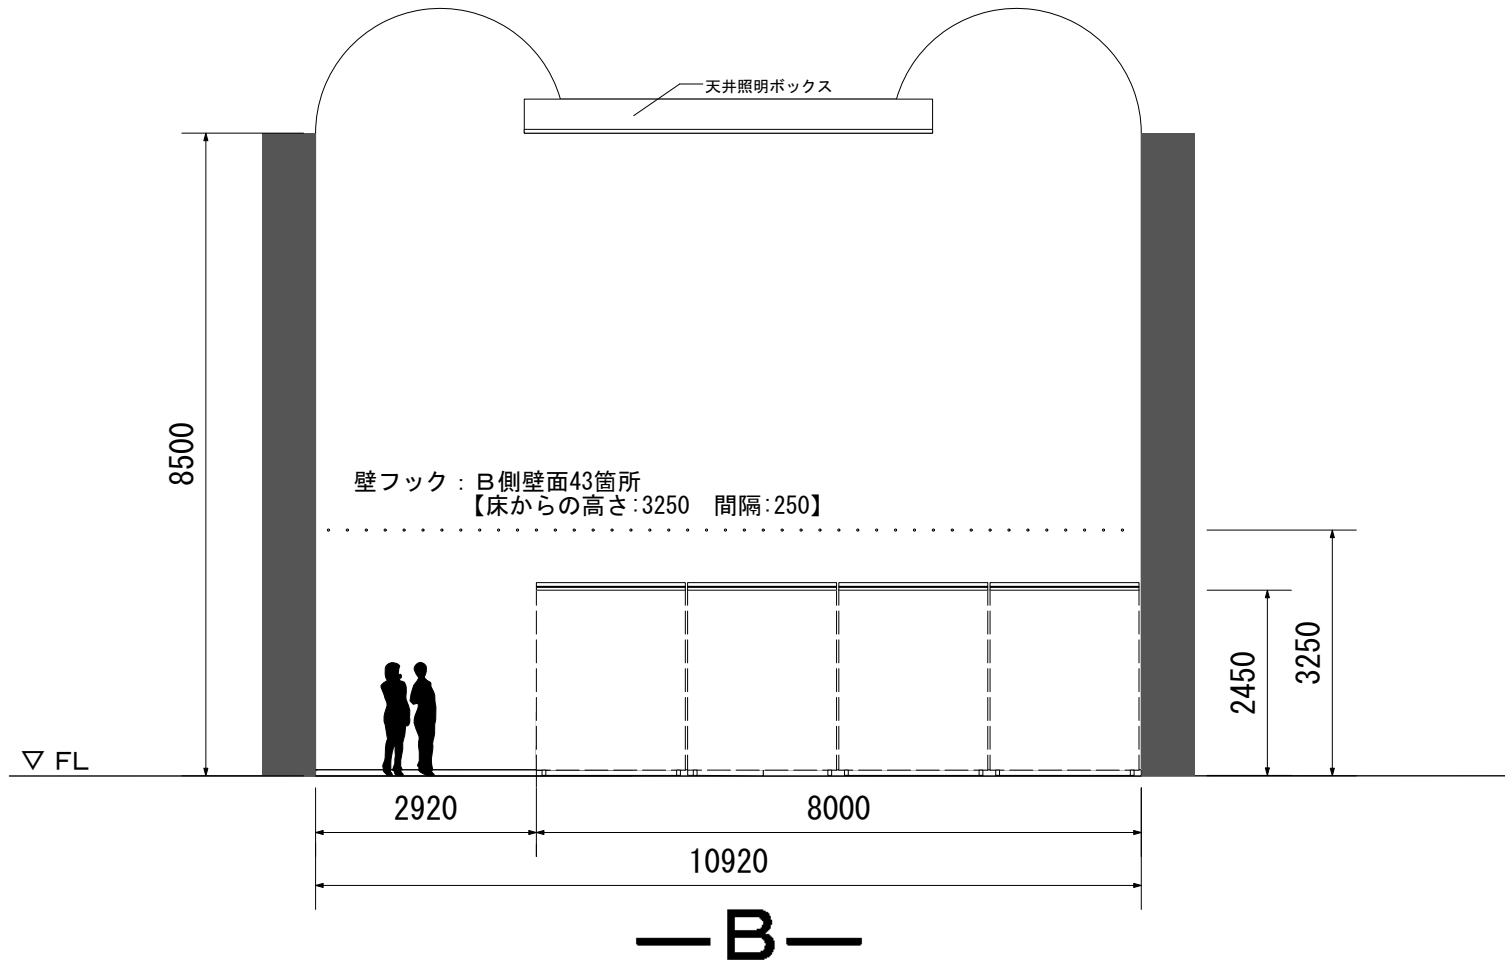

— A —

印刷時はA4用紙・等倍で出力してください。

寸法は職員による実測作図のため建築当初のものとは異なります。  
測定法により誤差も生じることをご了承ください。

高崎シティギャラリー第2展示室 展開図  
縮尺: 1:100 (長さ単位: mm) A4版

印刷時はA4用紙・等倍で出力してください。

寸法は職員による実測作図のため建築当初のものとは異なります。  
測定法により誤差も生じることをご了承ください。

高崎シティギャラリー第2展示室 展開図  
縮尺：1:100 (長さ単位：mm) A 4 版

— C —

印刷時はA4用紙・等倍で出力してください。

寸法は職員による実測作図のため建築当初のものとは異なります。  
測定法により誤差も生じることをご了承ください。

高崎シティギャラリー第2展示室 展開図  
縮尺：1:100 (長さ単位：mm) A4版

— D —

印刷時はA4用紙・等倍で出力してください。

寸法は職員による実測作図のため建築当初のものとは異なります。  
測定法により誤差も生じることをご了承ください。

高崎シティギャラリー第2展示室 展開図  
縮尺: 1:100 (長さ単位: mm) A 4 版