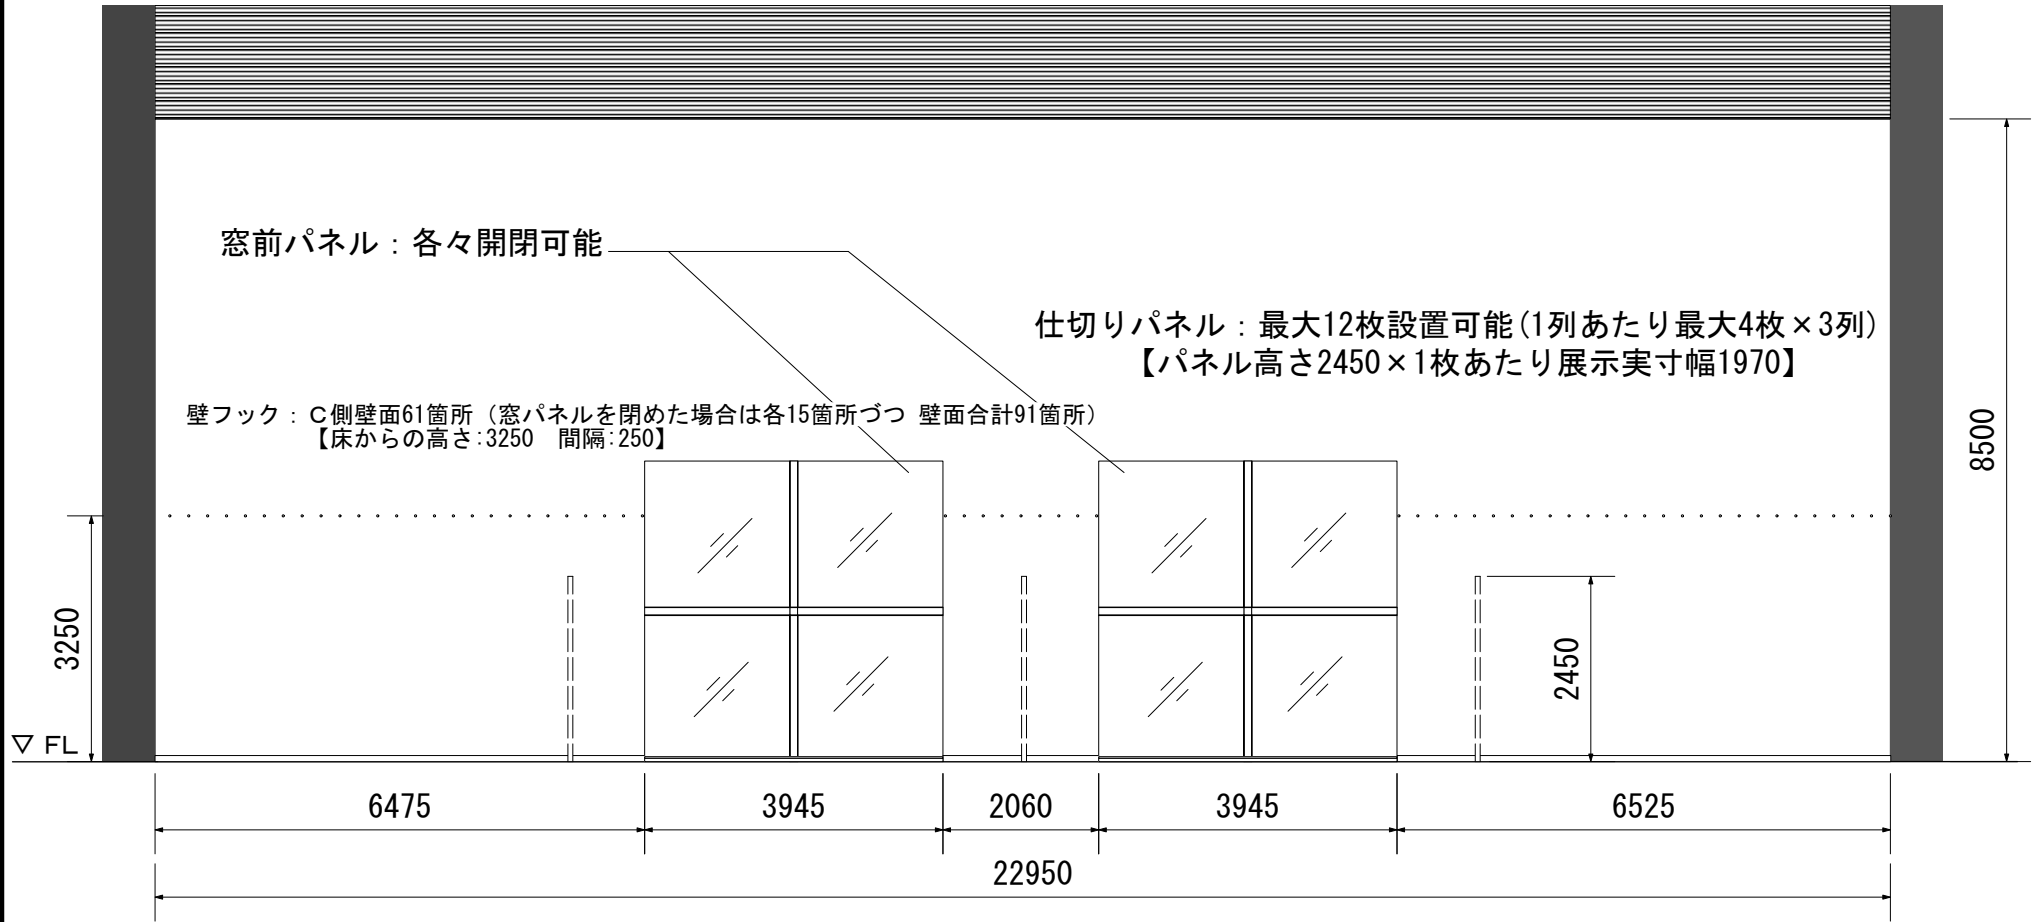

— A —

印刷時はA4用紙・等倍で出力してください。

寸法は職員による実測作図のため建築当初のものとは異なります。  
測定法により誤差も生じることをご了承ください。

高崎シティギャラリー第2展示室 展開図  
縮尺: 1:100 (長さ単位: mm) A4版

印刷時はA4用紙・等倍で出力してください。

寸法は職員による実測作図のため建築当初のものとは異なります。  
測定法により誤差も生じることをご了承ください。

高崎シティギャラリー第2展示室 展開図  
縮尺：1:100 (長さ単位：mm) A 4 版

— C —

印刷時はA4用紙・等倍で出力してください。

寸法は職員による実測作図のため建築当初のものとは異なります。  
測定法により誤差も生じることをご了承ください。

高崎シティギャラリー第2展示室 展開図  
縮尺：1:100 (長さ単位：mm) A4版

— D —

印刷時はA4用紙・等倍で出力してください。

寸法は職員による実測作図のため建築当初のものとは異なります。  
測定法により誤差も生じることをご了承ください。

高崎シティギャラリー第2展示室 展開図  
縮尺: 1:100 (長さ単位: mm) A 4 版