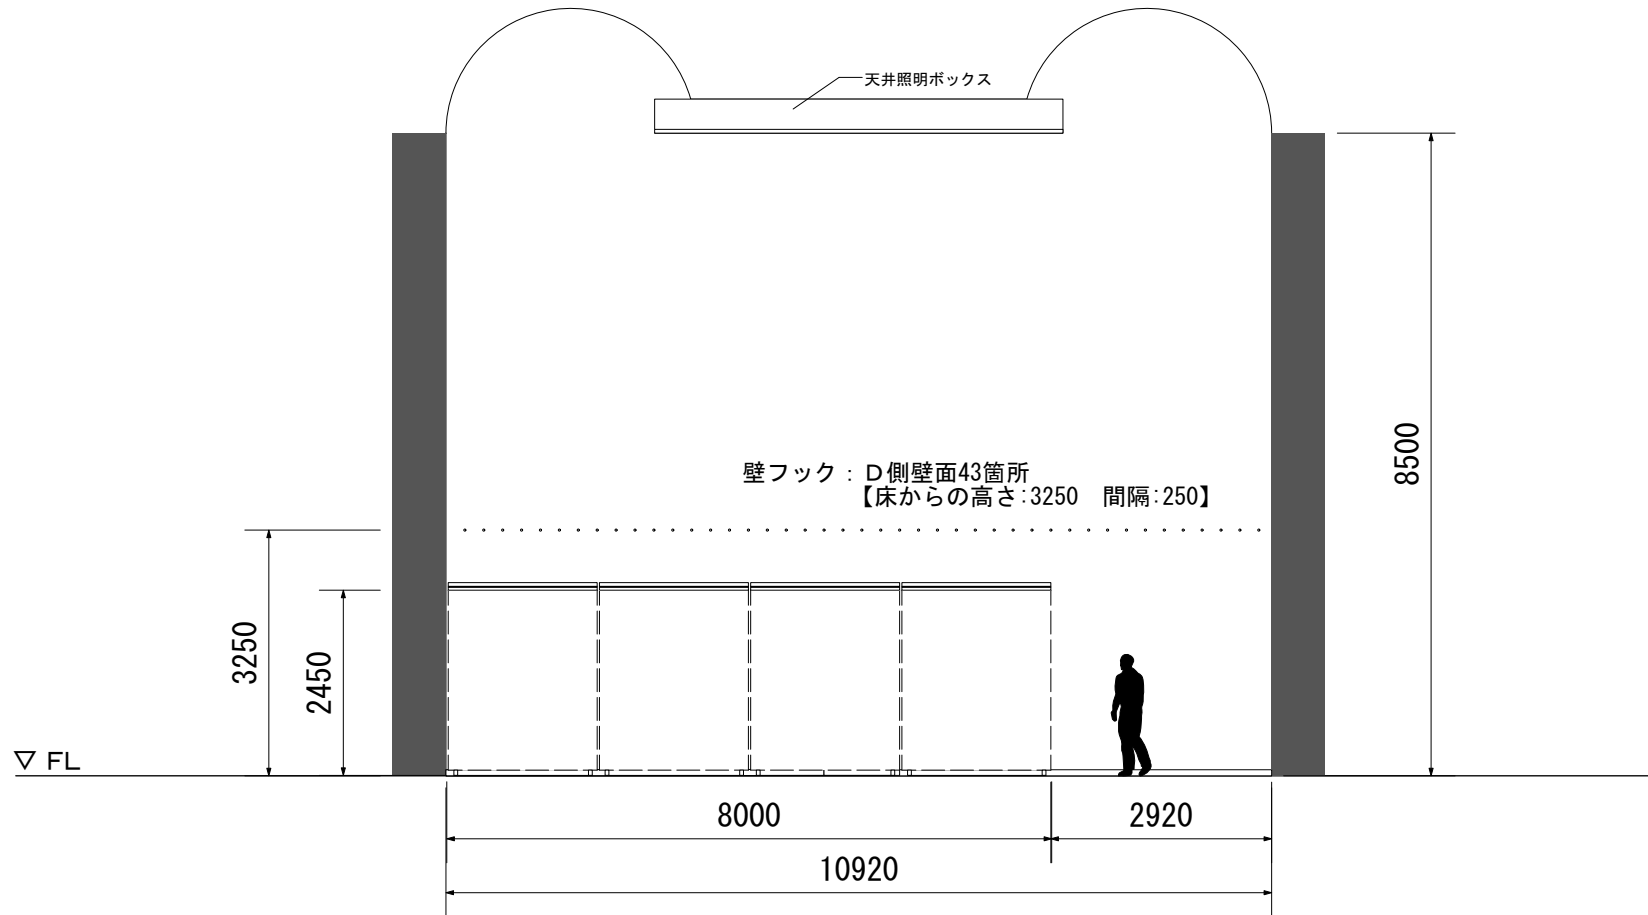

— A —

印刷時はA4用紙・等倍で出力してください。

寸法は職員による実測作図のため建築当初のものとは異なります。  
測定法により誤差も生じることをご了承ください。

高崎シティギャラリー第2展示室 展開図  
縮尺: 1:100 (長さ単位: mm) A4版

印刷時はA4用紙・等倍で出力してください。

寸法は職員による実測作図のため建築当初のものとは異なります。  
測定法により誤差も生じることをご了承ください。

高崎シティギャラリー第2展示室 展開図  
縮尺：1:100 (長さ単位：mm) A 4 版

— C —

印刷時はA4用紙・等倍で出力してください。

寸法は職員による実測作図のため建築当初のものとは異なります。  
測定法により誤差も生じることをご了承ください。

高崎シティギャラリー第2展示室 展開図  
縮尺：1:100 (長さ単位：mm) A4版

— D —

印刷時はA4用紙・等倍で出力してください。

寸法は職員による実測作図のため建築当初のものとは異なります。  
測定法により誤差も生じることをご了承ください。

高崎シティギャラリー第2展示室 展開図  
縮尺: 1:100 (長さ単位: mm) A 4 版