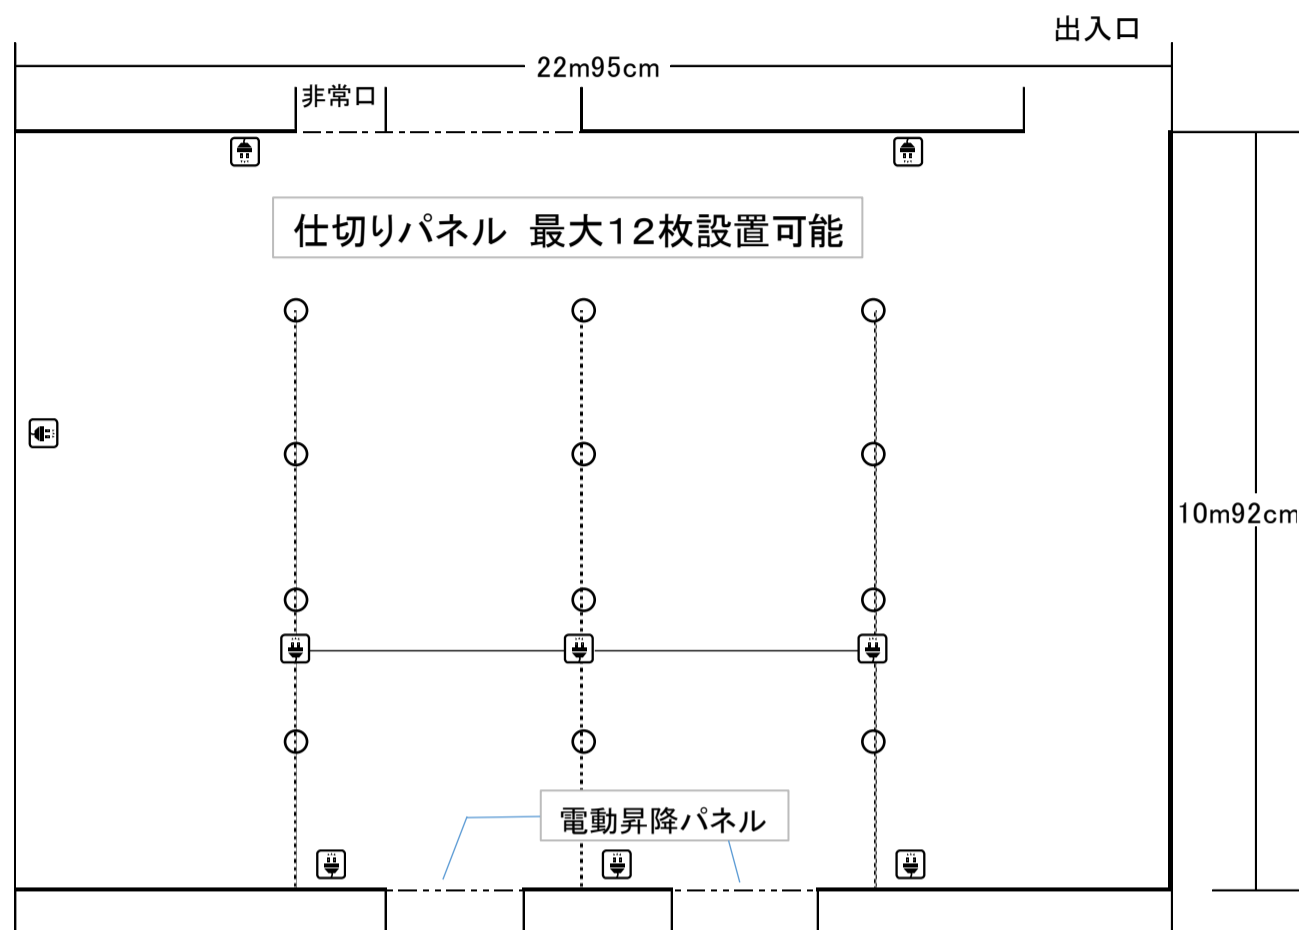

## 第2展示室

展示室の中で一番高さの有る展示室で、床の花崗岩は自然光を取り入れた彫刻等の展示が可能です。また、天井フックを使用することで、立体的な作品発表に適しています。

☎ コンセントは、1回路最大20Aです。(7口)

### ■ 施設概要

床面積	面積 250㎡	[縦10.92m×横22.95m]
天井高	8.5m	
壁フック	間隔 25cm	床からの高さ 3m25cm