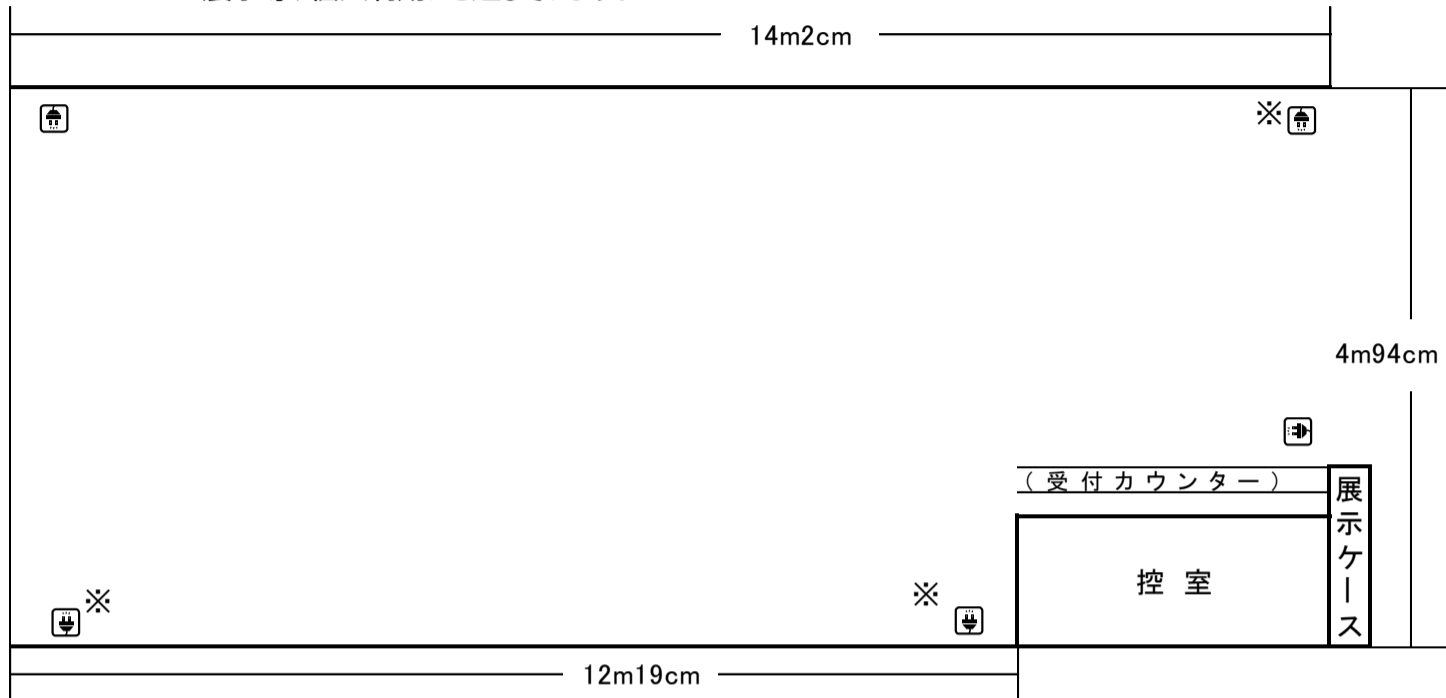

## 第3・第4・第5展示室

2階に有る展示室のうち、一番小さい展示室です。おもに絵画や写真の作品展示等、個人利用にも適しています。

☑ コンセントは、1回路最大20Aです。(5口)  
※の箇所は、第5展示室のみ有り

### ■ 施設概要

床面積	面積 70㎡ [縦4.96m×横14.2m]
天井高	3m (一部2.5m) 最長展示壁面長: 31.15m 最短展示壁面長: 31.15m

### ■ 附属設備 利用料金

附属設備	無料	案内板 (キャスター付) 1台 【W56cm×H84cm】 受付用 机1台、イス2脚 ベンチソファ 1台 LEDスポットライト 30台	
	有料	持込電気利用料	¥1,540/1kw
共用備品	無料	案内外看板 【W90cm×H250cm】 控え室 18㎡ 冷蔵庫、茶器 第3から第6展示室利用者共用 展示作業に必要な備品 (ワイヤー等)	
	有料	長机 【W180cm×D45cm×H70cm】 折りたたみ椅子 彫刻台	¥440/1台 ¥290/1脚 ¥1,540/1台
	その他	搬入口【進入幅: 8.9m 奥行: 5.3m 高さ制限: 3.5m】 搬入用エレベーター 【積載重量 2t】 【幅 3.0m (開口 2.3m) 奥行き 1.7m 高さ 2.5m】 搬入用クレーン (テルハ) 【つり上げ荷重: 2.8t】 ※技能講習免許の提示必要	