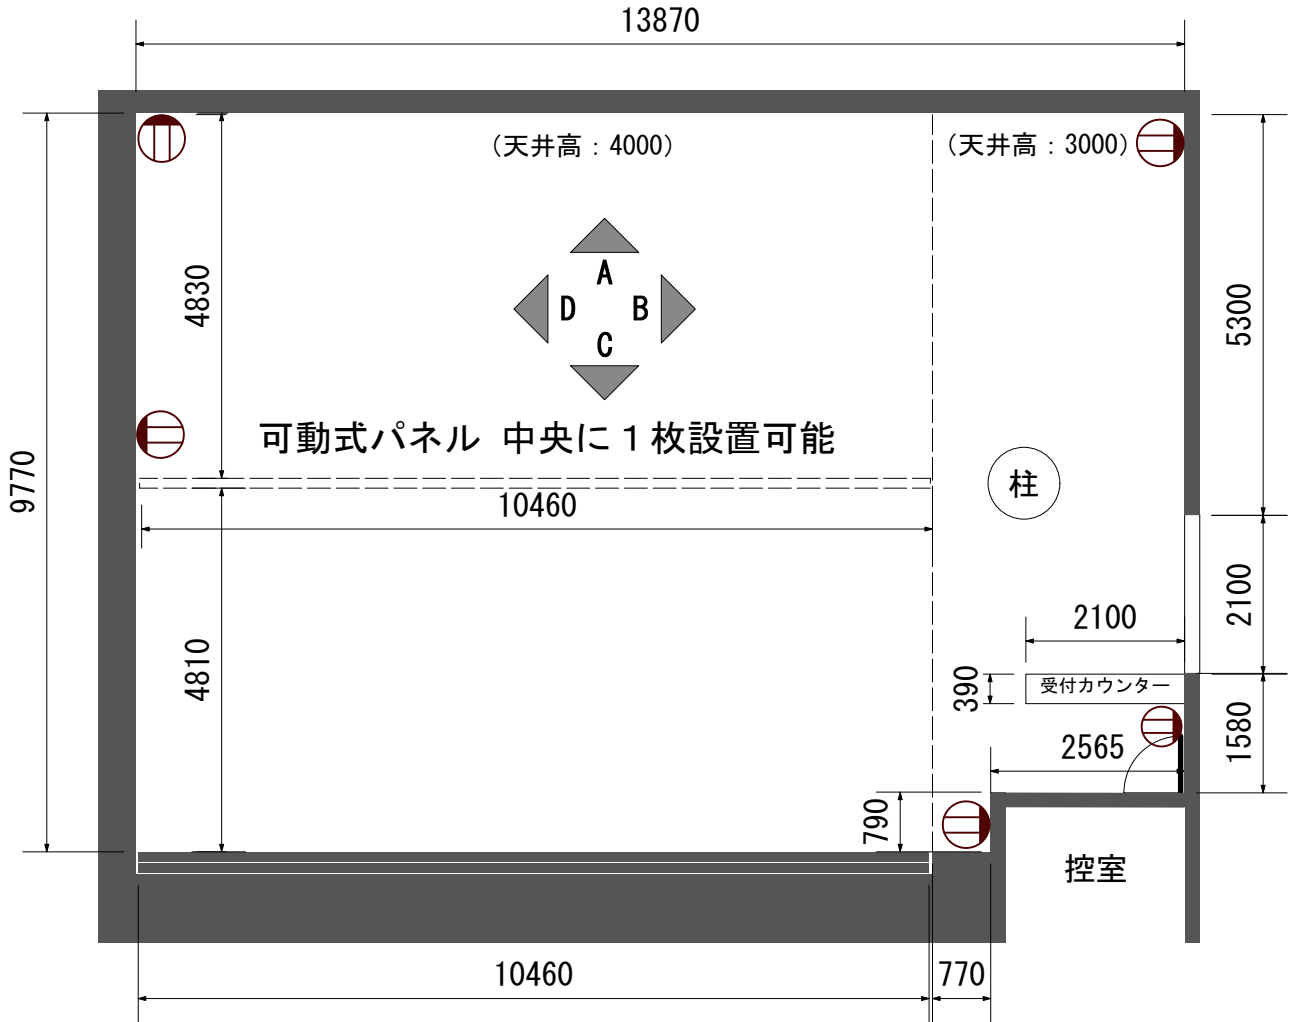

N

コンセントは、1回路最大20A

印刷時はA4用紙・等倍で出力してください。

寸法は職員による実測作図のため建築当初のものとは異なります。測定法により誤差も生じることをご了承ください。

高崎シティギャラリー第6展示室 平面図
縮尺: 1:100 (長さ単位: mm) A4版