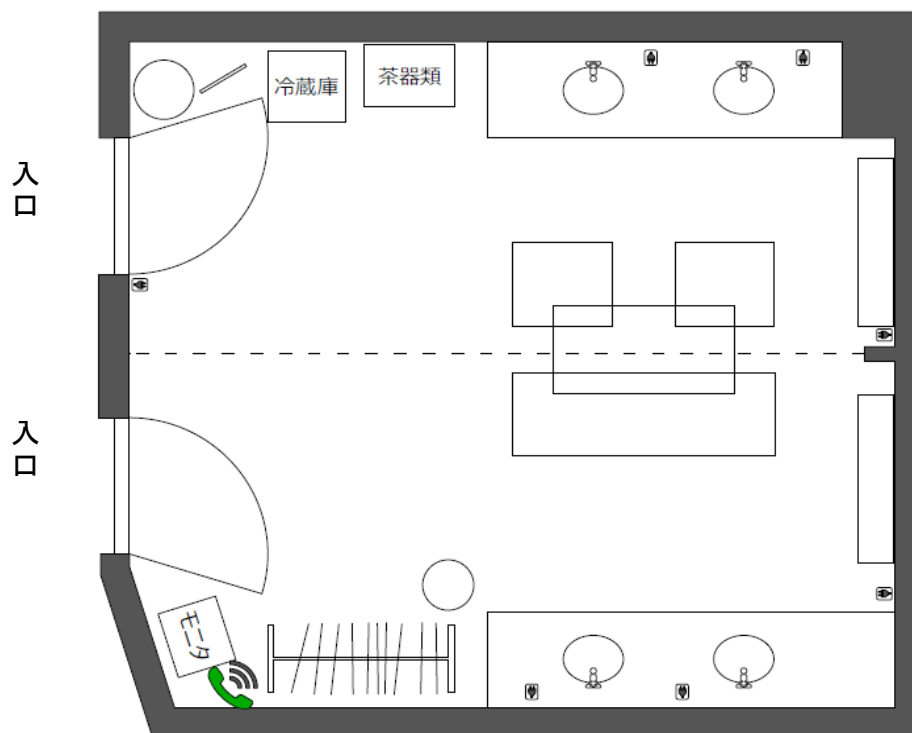

ホール控室

コアホール北側にある控室で、アコーディオンカーテンにて二部屋に分割可能です。

⚡ コンセントは、1回路最大20Aです。(7口)

■ 施設概要

床面積	26㎡
-----	-----

■ 施設利用料金

料金	無料（コアホール利用者のみ使用可能）
----	--------------------

■ 附属設備 利用料金

附属設備	無料	茶器（茶葉のみ無し）
		姿見：1
		丸イス：4
		ハンガーラック：1
		応接ソファー：1セット
		冷蔵庫
その他		給湯設備あり