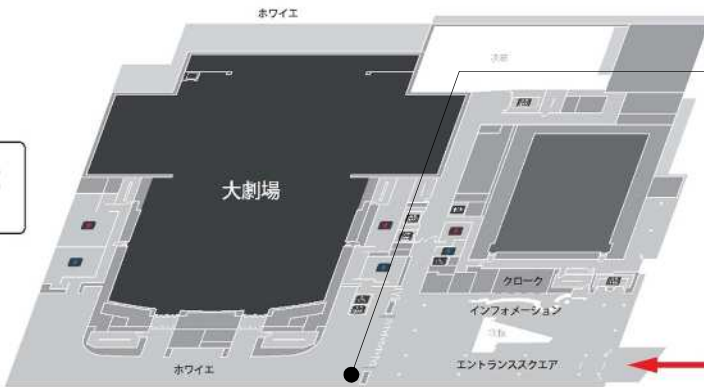

3F

大劇場

入場口から1階席32列の間は段差がありません。ホワイエ内のエレベーターをご利用いただくことで1階席20列、2階席中通路には段差なくご移動いただけます。

2F

ペDESTリアンデッキ高崎駅側
入口

1F

スタジオシアター

入場口から1階席1~10列までは段差がありません。2階席にはホワイエ内の階段でご移動いただけます。

地上1F入口