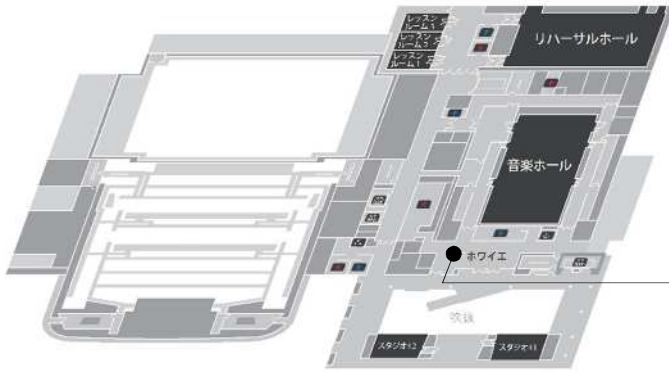

高崎芸術劇場各ホール バリアフリー情報

5F

各ホール座席までの移動をご確認のうえチケットをお求めください。

公演ごとに座席レイアウトが異なる場合がございますので、詳しくはお電話でお問い合わせください。

高崎芸術劇場オフィス 027-321-7300

4F

音楽ホール

入場口から1階席1~9列までは段差がありません。バルコニー席にはホール扉内の階段でご移動いただけます。

3F

大劇場

入場口から1階席32列の間は段差がありません。ホワイエ内のエレベーターをご利用いただくことで1階席20列、2階席中通路には段差なくご移動いただけます。

2F

ペDESTリアンデッキ高崎駅側
入口

1F

スタジオシアター

入場口から1階席1~10列までは段差がありません。2階席にはホワイエ内の階段でご移動いただけます。

地上1F入口