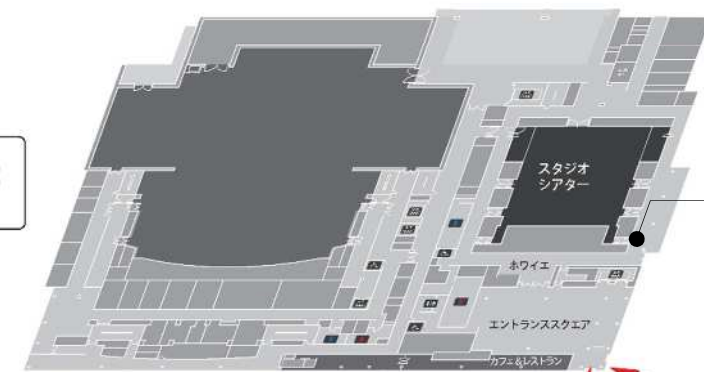

3F

大劇場

入場口から1階席32列の間は段差がありません。ホワイエ内のエレベーターをご利用いただくことで1階席20列、2階席中通路には段差なくご移動いただけます。

2F

ペDESTリアンデッキ高崎駅側
入口

1F

スタジオシアター

入場口から1階席1~10列までは段差がありません。2階席にはホワイエ内の階段でご移動いただけます。

地上1F入口