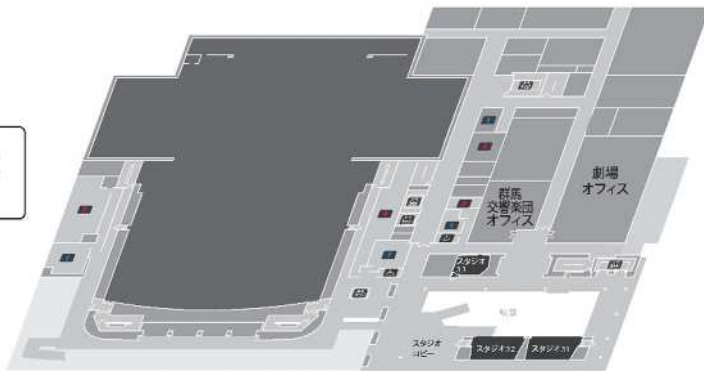

高崎芸術劇場各ホール バリアフリー情報

5F

各ホール座席までの移動をご確認のうえチケットをお求めください。

公演ごとに座席レイアウトが異なる場合がございますので、詳しくはお電話でお問い合わせください。

高崎芸術劇場オフィス 027-321-7300

4F

音楽ホール

入場口から1階席1~9列までは段差がありません。バルコニー席にはホール扉内の階段でご移動いただけます。

3F

大劇場

入場口から1階席32列の間は段差がありません。ホワイエ内のエレベーターをご利用いただくことで1階席20列、2階席中通路には段差なくご移動いただけます。

2F

ペDESTリアンデッキ高崎駅側
入口

1F

スタジオシアター

入場口から1階席1~10列までは段差がありません。2階席にはホワイエ内の階段でご移動いただけます。

地上1F入口