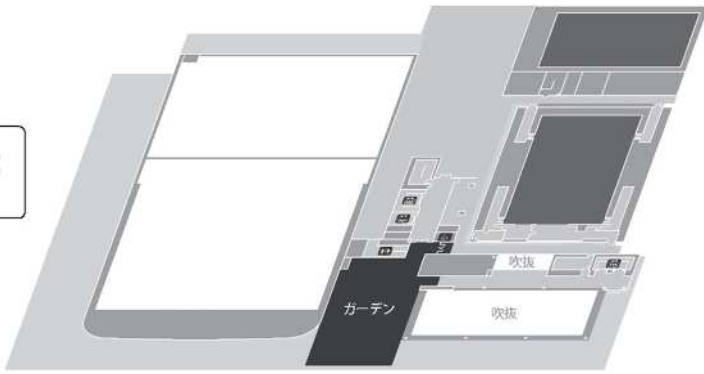

高崎芸術劇場各ホール バリアフリー情報

5F

各ホール座席までの移動をご確認のうえチケットをお求めください。

公演ごとに座席レイアウトが異なる場合がございますので、詳しくはお電話でお問い合わせください。

高崎芸術劇場オフィス 027-321-7300

4F

音楽ホール

入場口から1階席1~9列までは段差がありません。バルコニー席にはホール扉内の階段でご移動いただけます。

3F

大劇場

入場口から1階席32列の間は段差がありません。ホワイエ内のエレベーターをご利用いただくことで1階席20列、2階席中通路には段差なくご移動いただけます。

2F

ペDESTリアンデッキ高崎駅側
入口

1F

スタジオシアター

入場口から1階席1~10列までは段差がありません。2階席にはホワイエ内の階段でご移動いただけます。

地上1F入口