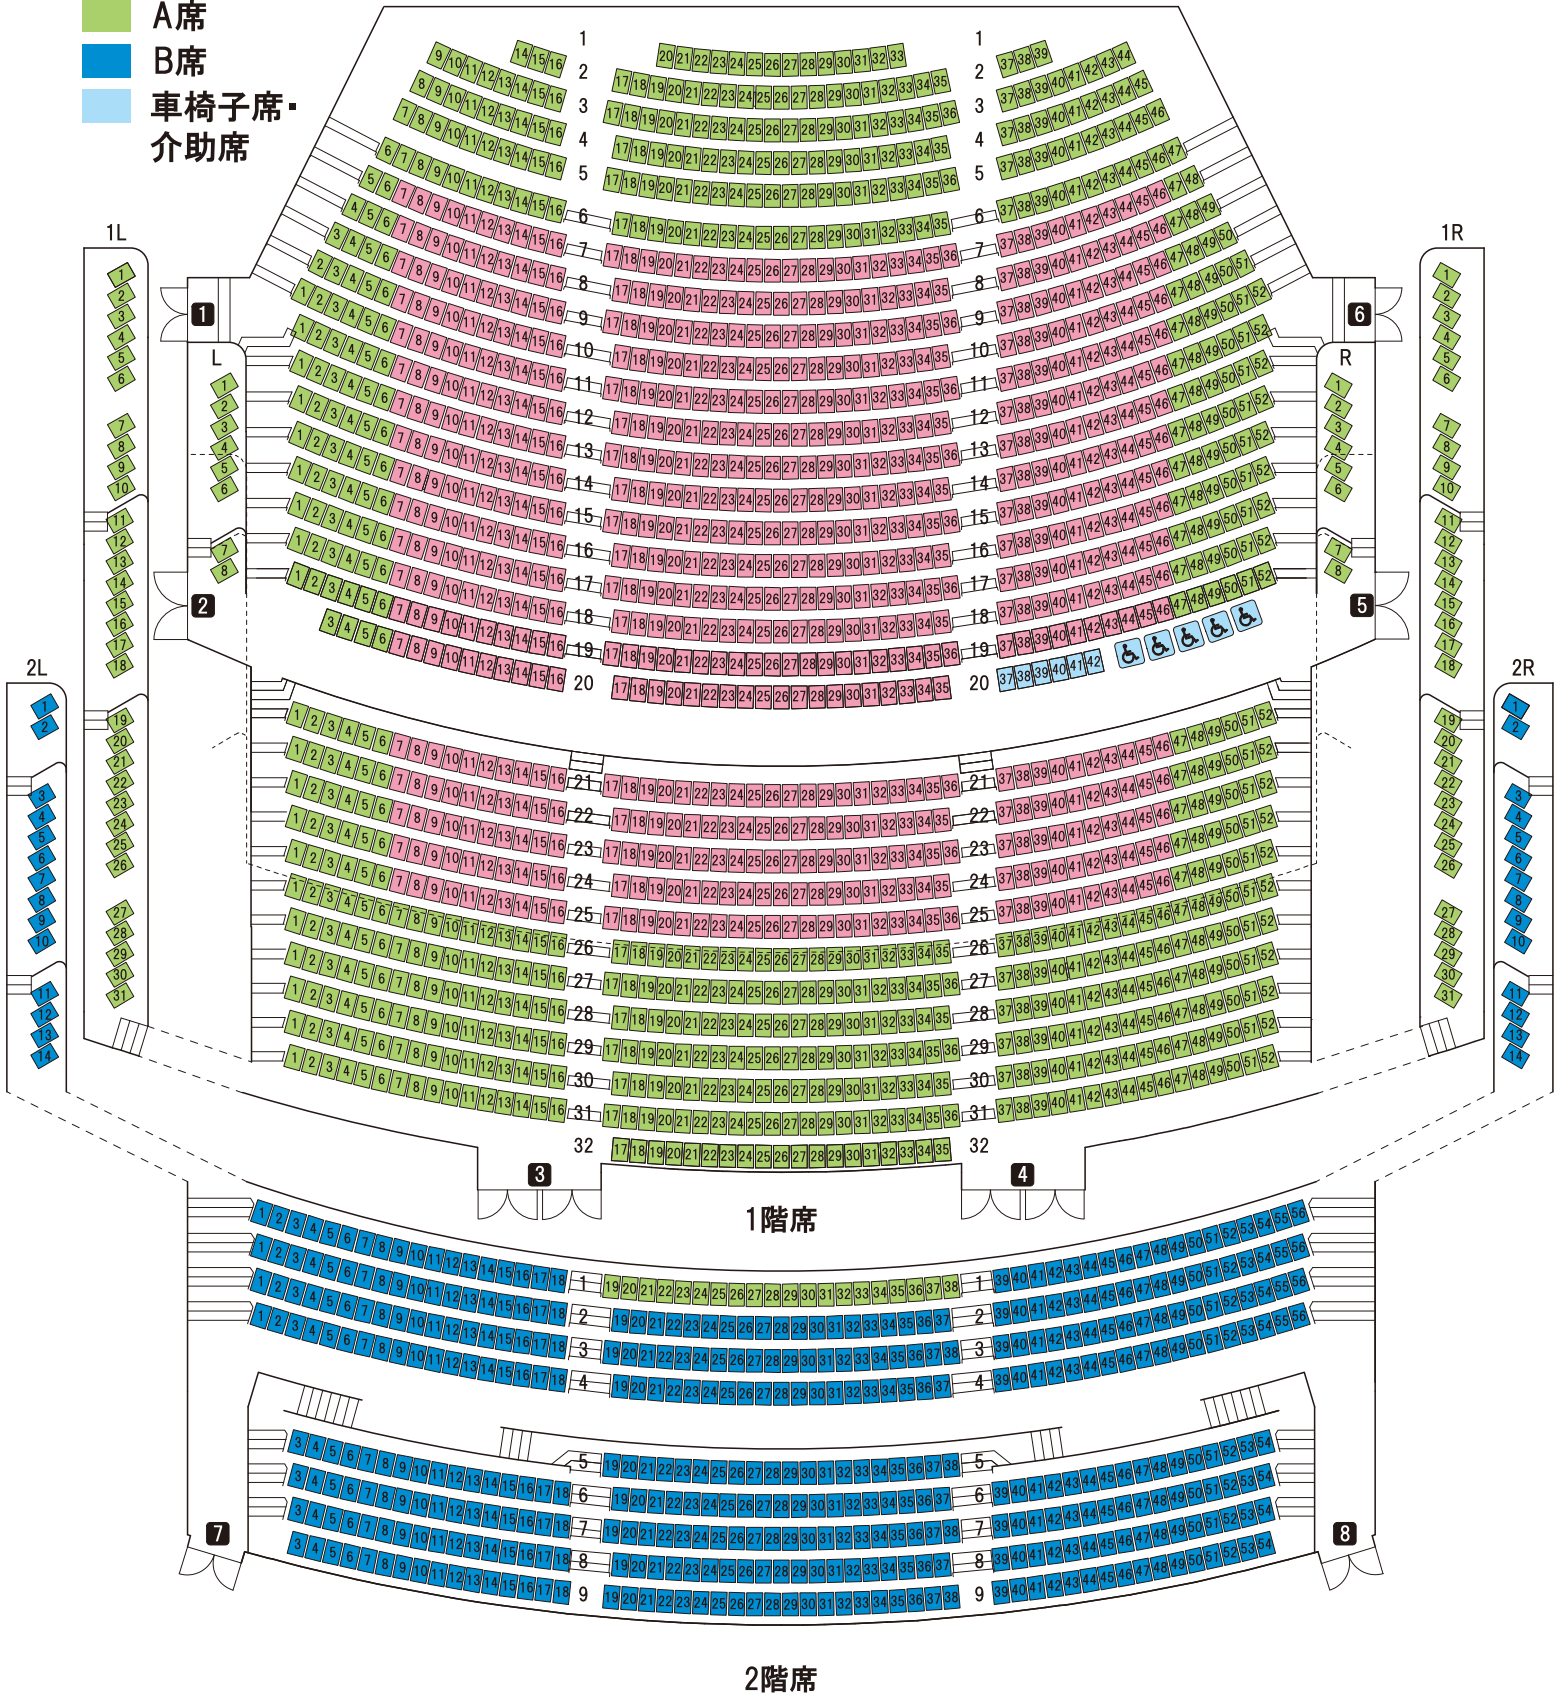

# 高崎芸術劇場

TAKASAKI CITY THEATRE

## 大劇場

GRAND THEATRE

※1~6列目は、販売しない公演もあるため、通し券の対象エリア外となります。  
 ※お電話でチケットを予約する際は、こちらの座席表をお手元にご用意ください。  
 ※販売する座席や車椅子席数・場所等は公演によって異なります。  
 ※壁際等の座席は舞台の一部が見えにくい場合がございます。

全公演共通

2023年度GTシンフォニック・コンサート  
 vol.1~vol.6

舞台

- S席
- A席
- B席
- 車椅子席・介助席

2階席