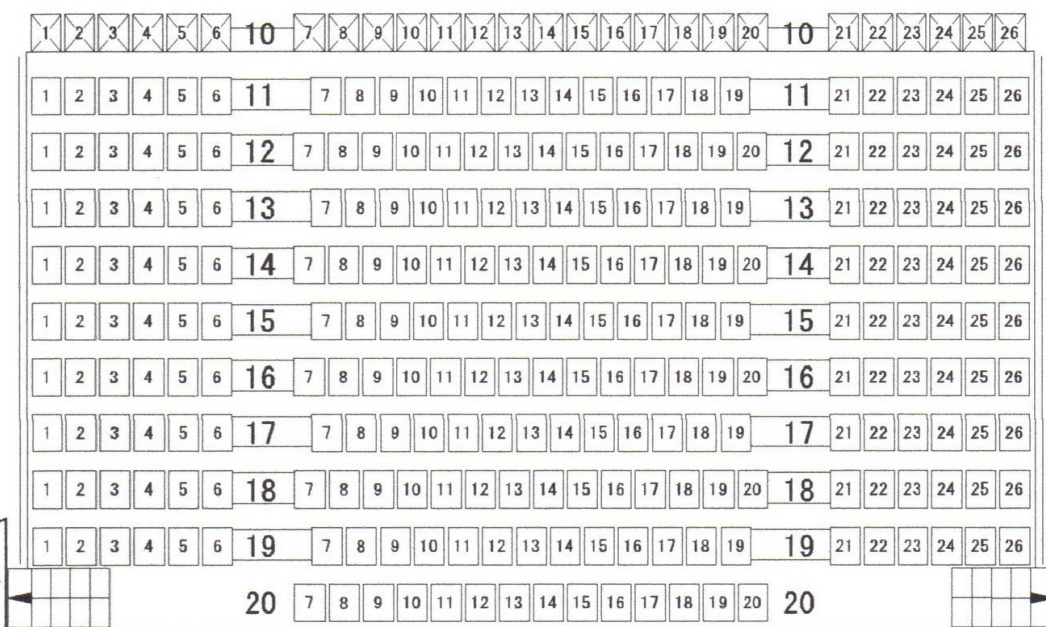

舞台

1階席

ギャラリー

ギャラリー

2階席

客席数

1階席	367席
2階席	98席
車椅子席	1席
計	466席

凡例

	可動席
	背倒れ席