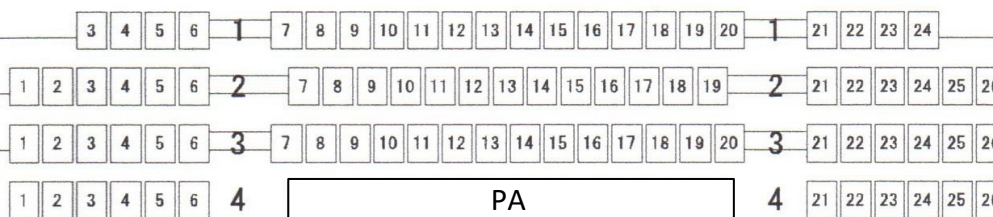

舞台

1階席

ギャラリー

ギャラリー

2階席

客席数

1階席	367席
2階席	98席
車椅子席	1席
計	466席

凡例

	可動席
	背倒れ席