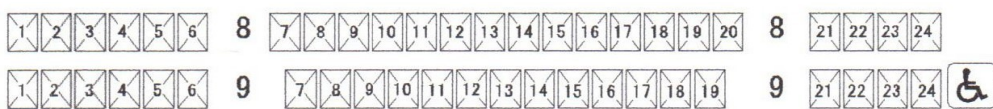

舞台

1階席

ギャラリー

ギャラリー

2階席

客席数

1階席	367席
2階席	98席
車椅子席	1席
計	466席

凡例

	可動席
	背倒れ席