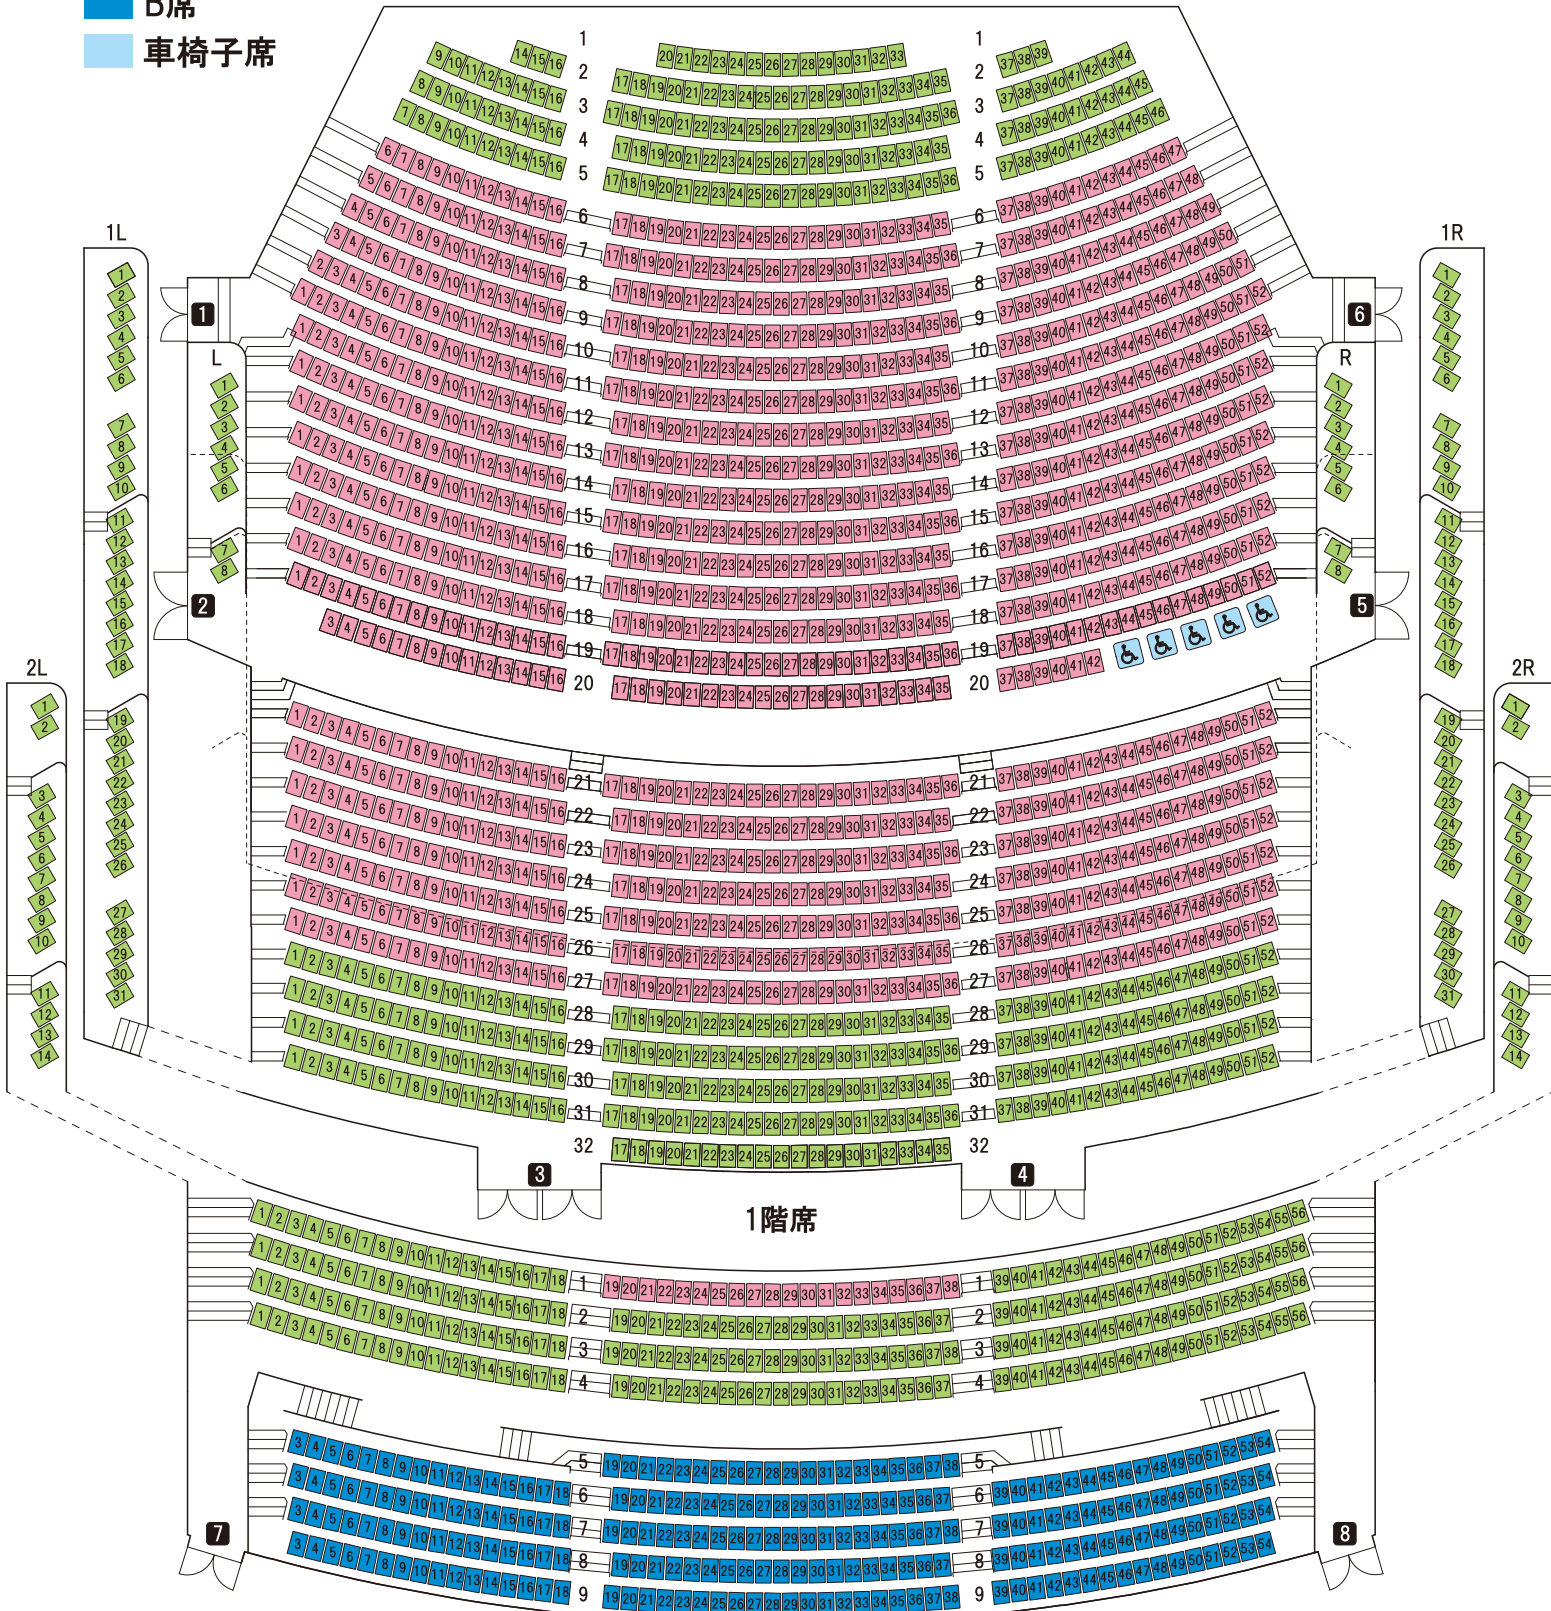

高崎芸術劇場

TAKASAKI CITY THEATRE

大劇場

GRAND THEATRE

※お電話でチケットを予約する際は、こちらの座席表をお手元にご用意ください。

※販売する座席や車椅子席数・場所等は公演によって異なります。

※壁際等の座席は舞台の一部が見えにくい場合がございます。

2024年1月1日(月・祝) 13:30開演

第34回 高崎元旦コンサート

- S席
- A席
- B席
- 車椅子席

舞台

2階席