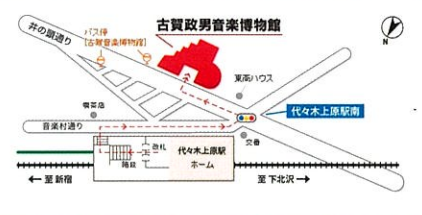

## 高崎芸術劇場音楽ホール 2025年7月3日 日 開場 18:30 / 開演 19:00

〒370-0841 群馬県高崎市栄町 9-1  
Tel 027-321-7300

お問い合わせ 群馬交響楽団事務局  
027-322-4316

JR 高崎駅（東口）徒歩 5 分 専用駐車場はございません。  
最寄りのパーキングをご利用下さい。

チケット 一般席 2,200 円  
学生・シルバー（65歳以上） 1,500 円  
お体の不自由な方

## 古賀政男音楽博物館けやきホール 2025年7月11日 金 開場 18:00 / 開演 18:30

〒151-0064 東京都渋谷区上原三丁目 6-12  
Tel: 03-3460-9051

お問い合わせ 群馬交響楽団事務局  
027-322-4316

代々木上原駅より徒歩 5 分 専用駐車場はございません。  
最寄りのパーキングをご利用下さい。

チケット 一般席 3,000 円  
学生・シルバー（65歳以上） 2,000 円  
お体の不自由な方