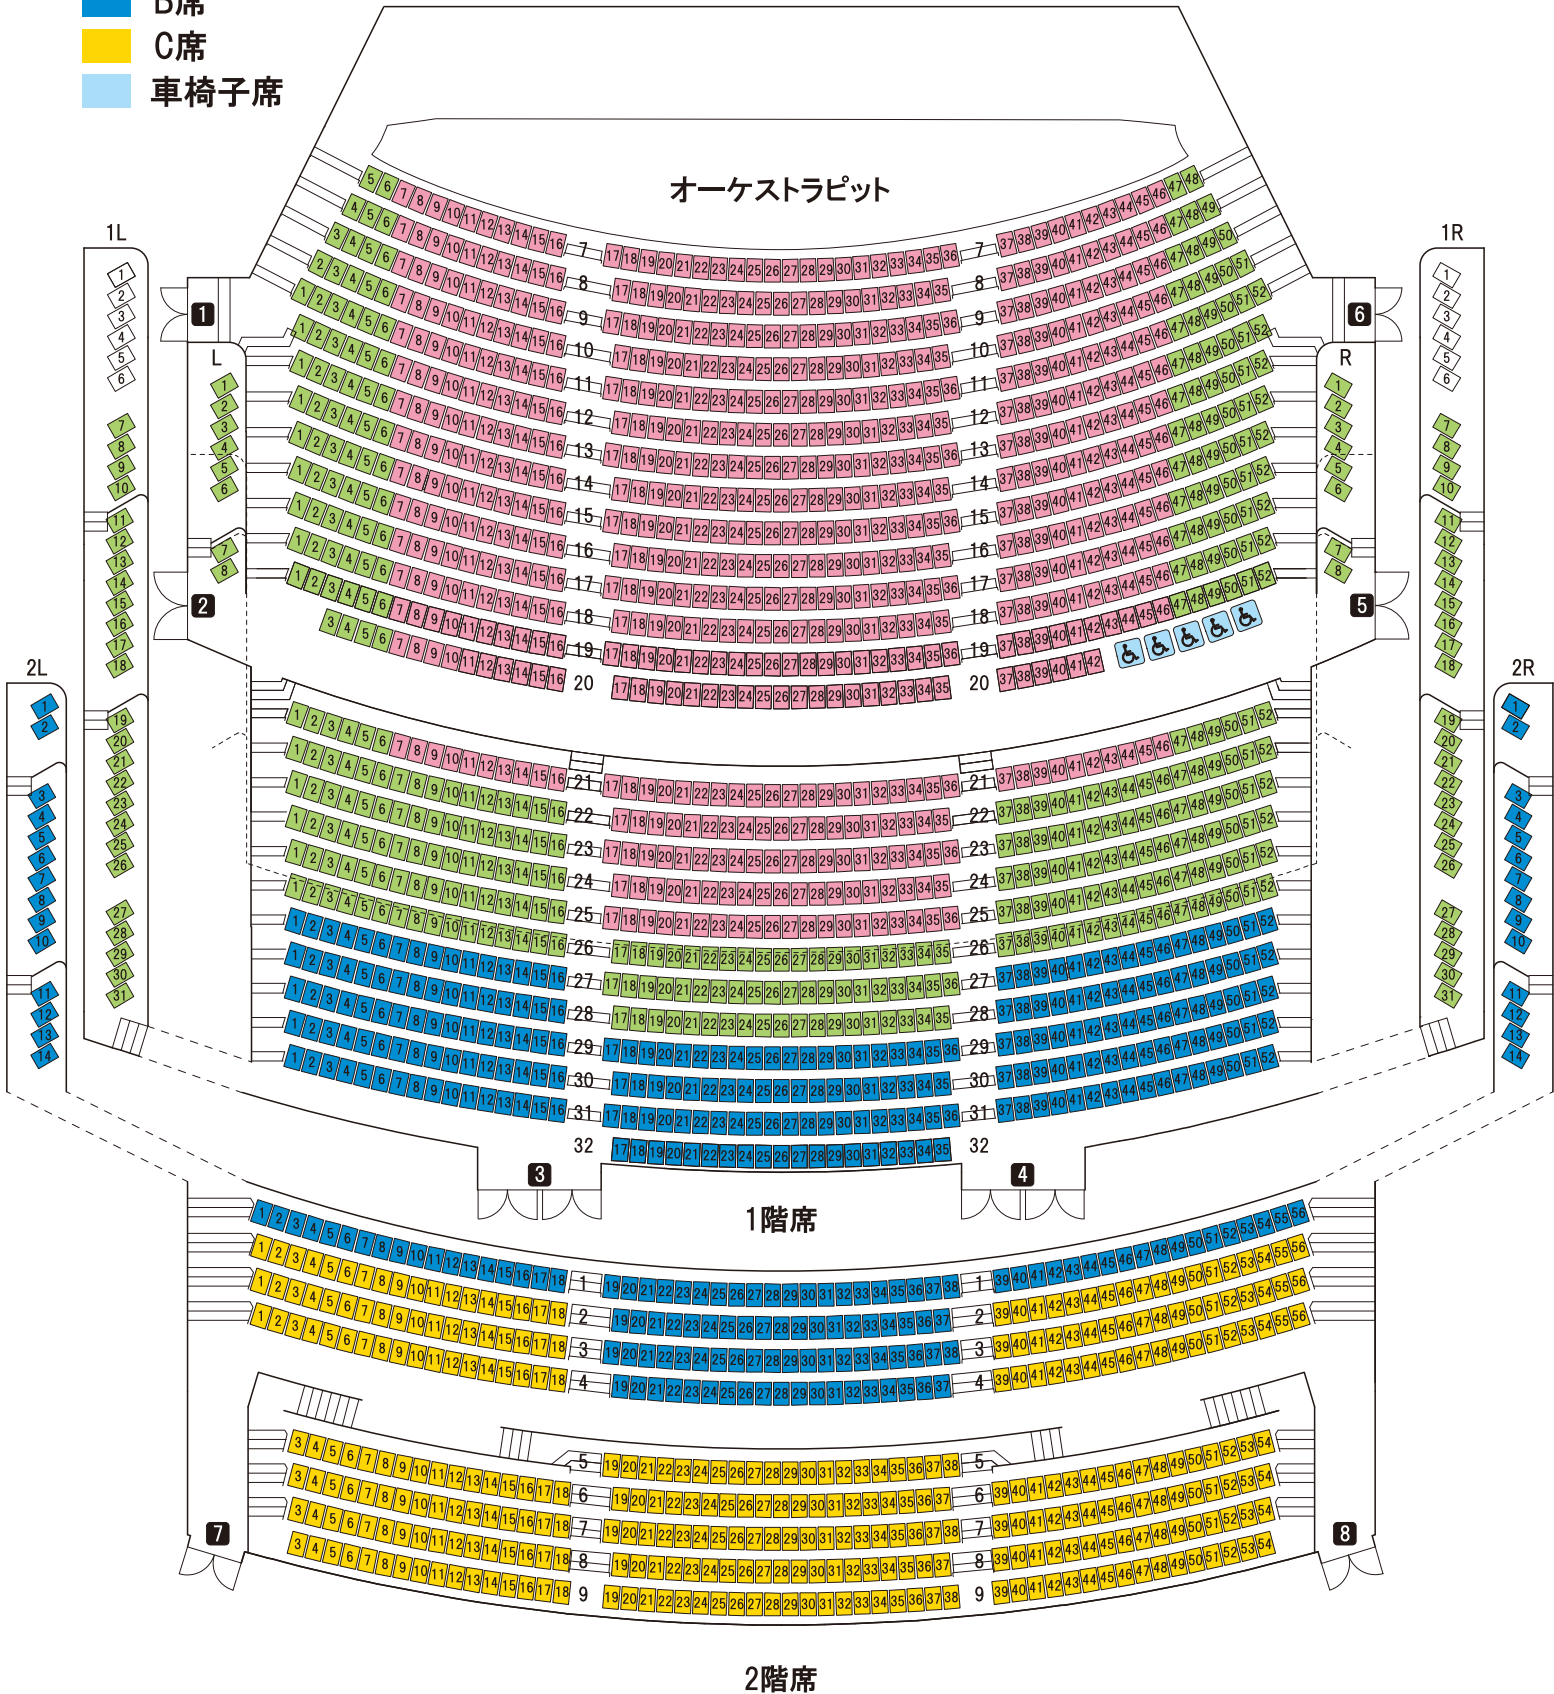

高崎芸術劇場

TAKASAKI CITY THEATRE

大劇場

GRAND THEATRE

※お電話でチケットを予約する際は、こちらの座席表をお手元にご用意ください。

※販売する座席や車椅子席数・場所等は公演によって異なります。

※壁際等の座席は舞台の一部が見えにくい場合がございます。

2022年6月18日(土)・19日(日) 両日14:00開演

新国立劇場バレエ団 「不思議の国のアリス」

- S席
- A席
- B席
- C席
- 車椅子席

舞台

オーケストラピット

2階席