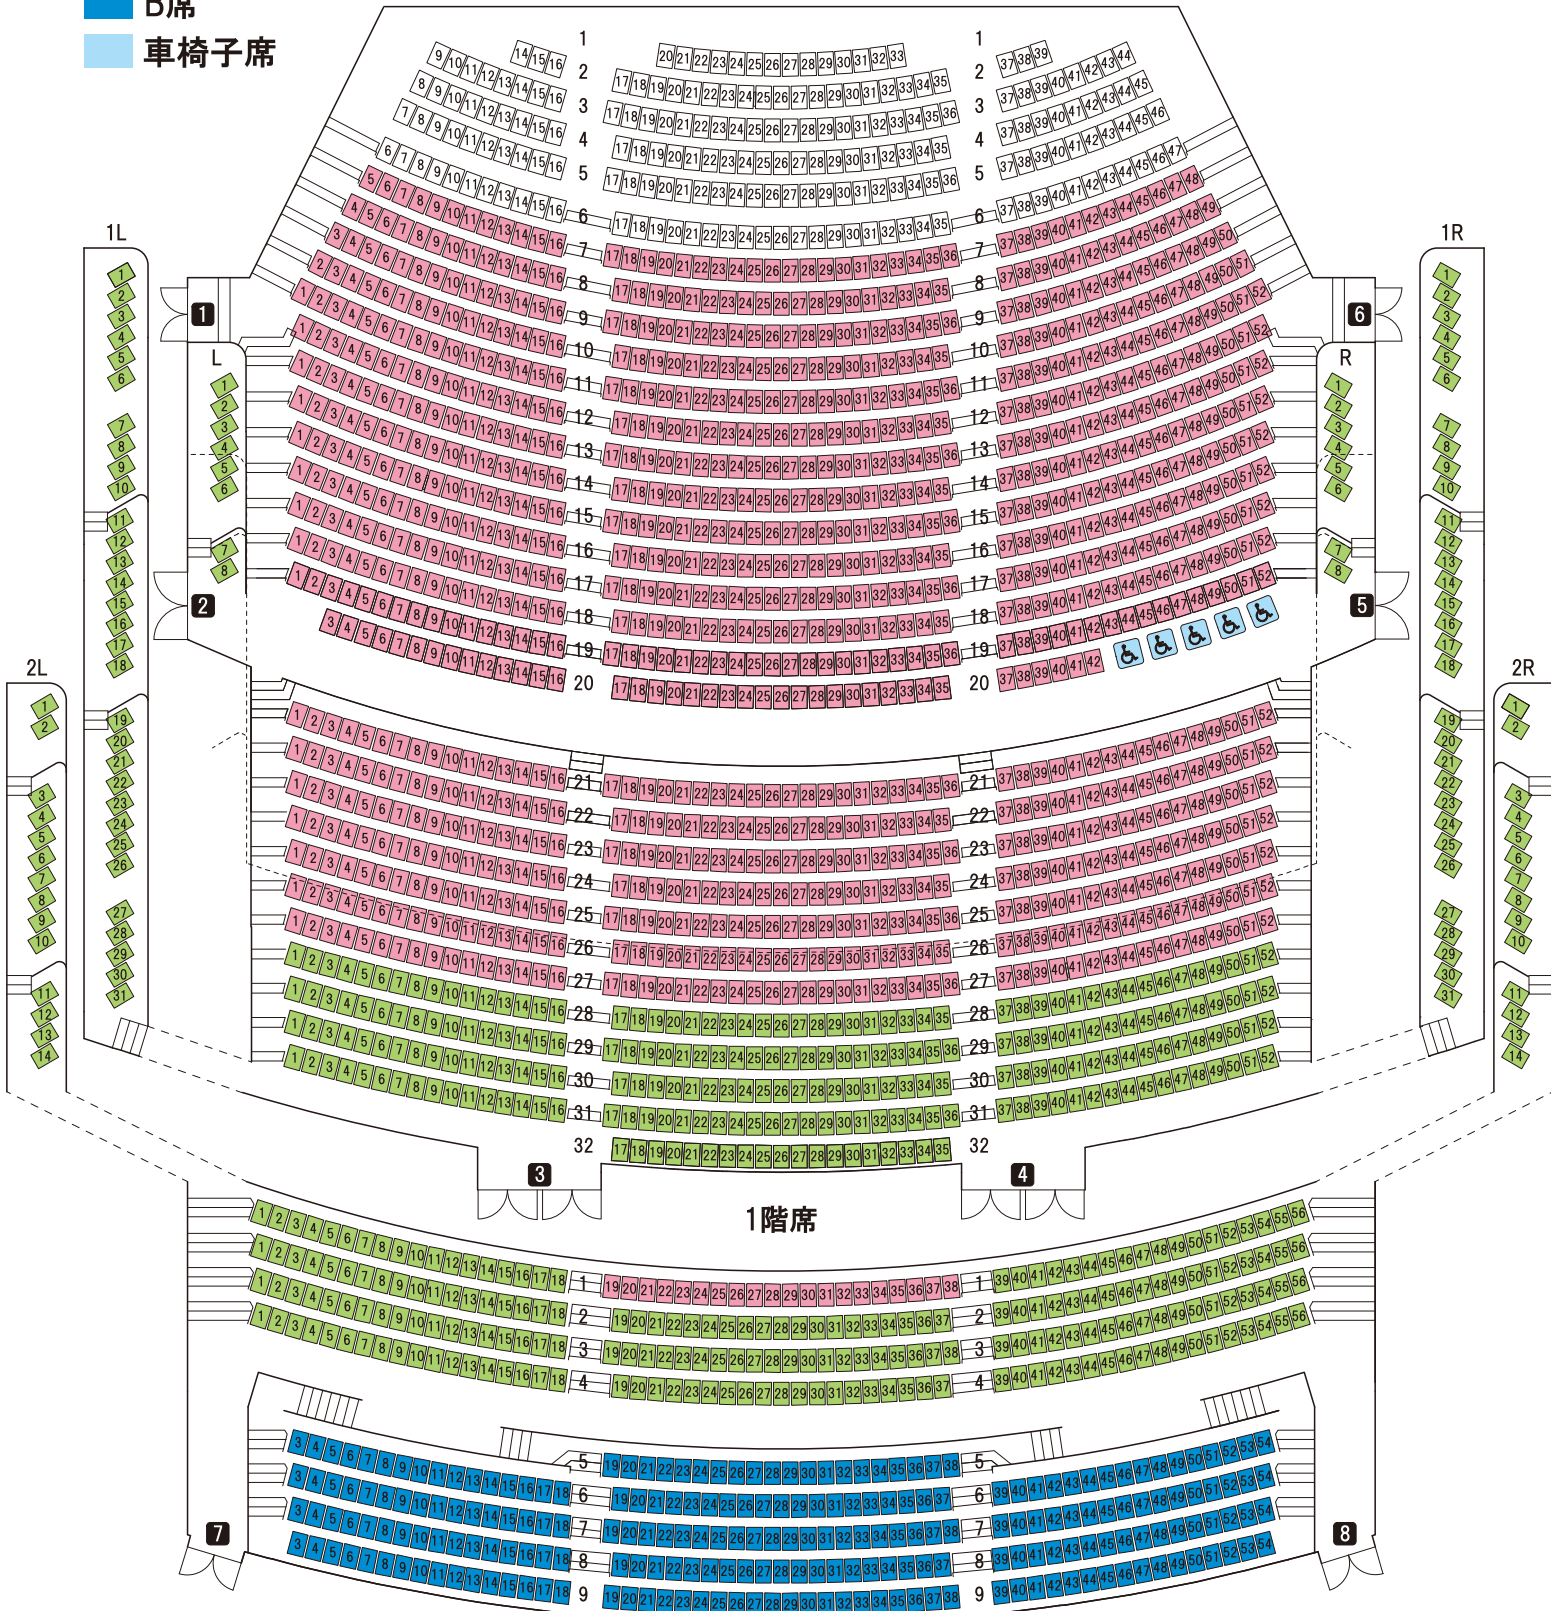

高崎芸術劇場

TAKASAKI CITY THEATRE

大劇場

GRAND THEATRE

※お電話でチケットを予約する際は、こちらの座席表をお手元にご用意ください。

※販売する座席や車椅子席数・場所等は公演によって異なります。

※壁際等の座席は舞台の一部が見えにくい場合がございます。

2023年1月1日(日・祝) 13:30開演

第33回 高崎元旦コンサート

- S席
- A席
- B席
- 車椅子席

舞台

2階席