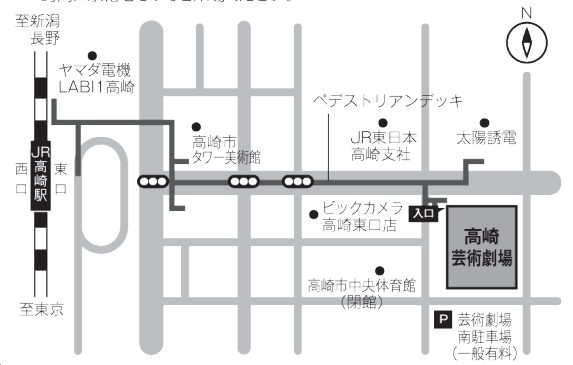

- ① 群馬音楽センター
- ② 榛名文化会館
- ③ 高崎市文化会館
- ④ 吉井文化会館
- ⑤ 高崎シティギャラリー
- ⑥ 高崎市倉渕支所 (地域振興課)
- ⑦ 箕郷文化会館
- ⑧ 高崎市群馬支所 (地域振興課)
- ⑨ 新町文化ホール

※①~⑧営業日時間は各プレイガイドによって異なります。

【高崎芸術劇場ご案内】

● 高崎芸術劇場 〒370-0841 群馬県高崎市栄町9-1
TEL.027-321-7300

● 交通のご案内 JR高崎駅東口から徒歩5分
(駅直結のペDESTリアンデッキがございます。)

高崎芸術劇場に専用駐車場及び提携駐車場はありません。周辺駐車場、高崎芸術劇場シャトルについては右記のQRからご確認ください。公演当日は会場周辺の駐車場の混雑が予想されます。時間に余裕をもってご来場ください。

※車椅子席のチケット料金はB席の金額となります。
※車椅子をご利用の方は事前に群響事務局へご連絡ください。
※1階21列、2階1列は小さいお子様の視界に手すりのバーが入ることがあります。
※お子様用座席クッションの貸出はございません。必要な場合はご持参ください。
※館内には自動販売機はございません。