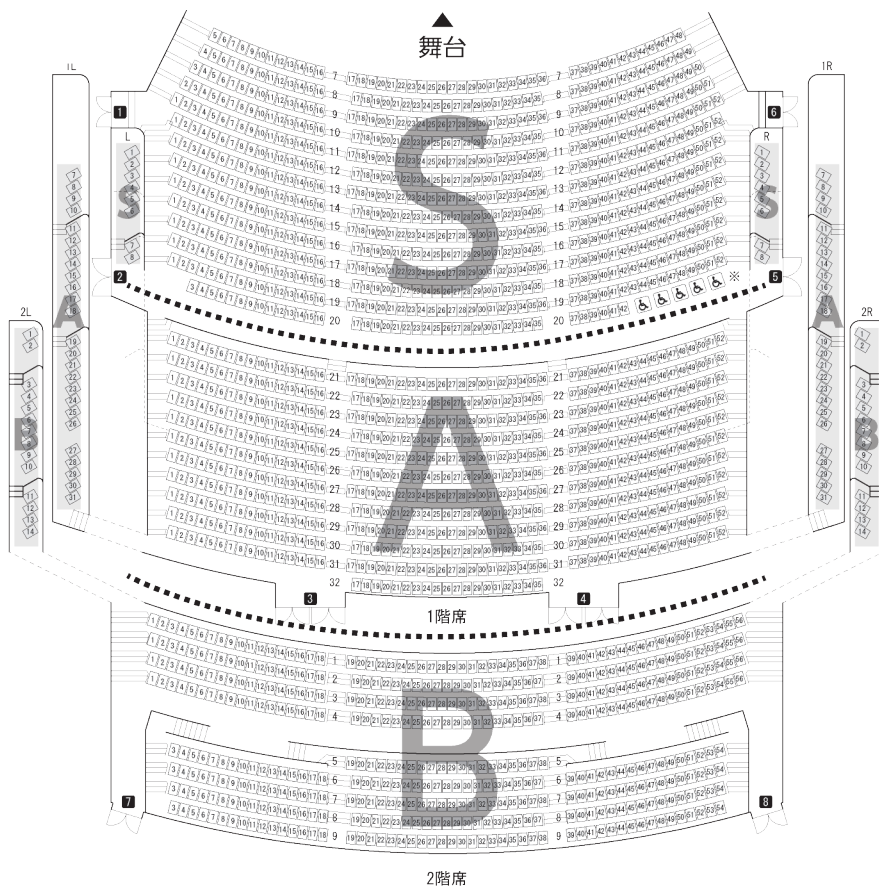

【高崎芸術劇場ご案内】

● 高崎芸術劇場 〒370-0841 群馬県高崎市栄町9-1
TEL.027-321-7300

● 交通のご案内 JR高崎駅東口から徒歩5分
(駅直結のペDESTリアンデッキがございます。)

高崎芸術劇場に専用駐車場及び提携駐車場はありません。周辺駐車場、高崎芸術劇場シャトルについては右記のQRからご確認ください。公演当日は会場周辺の駐車場の混雑が予想されます。時間に余裕をもってご来場ください。