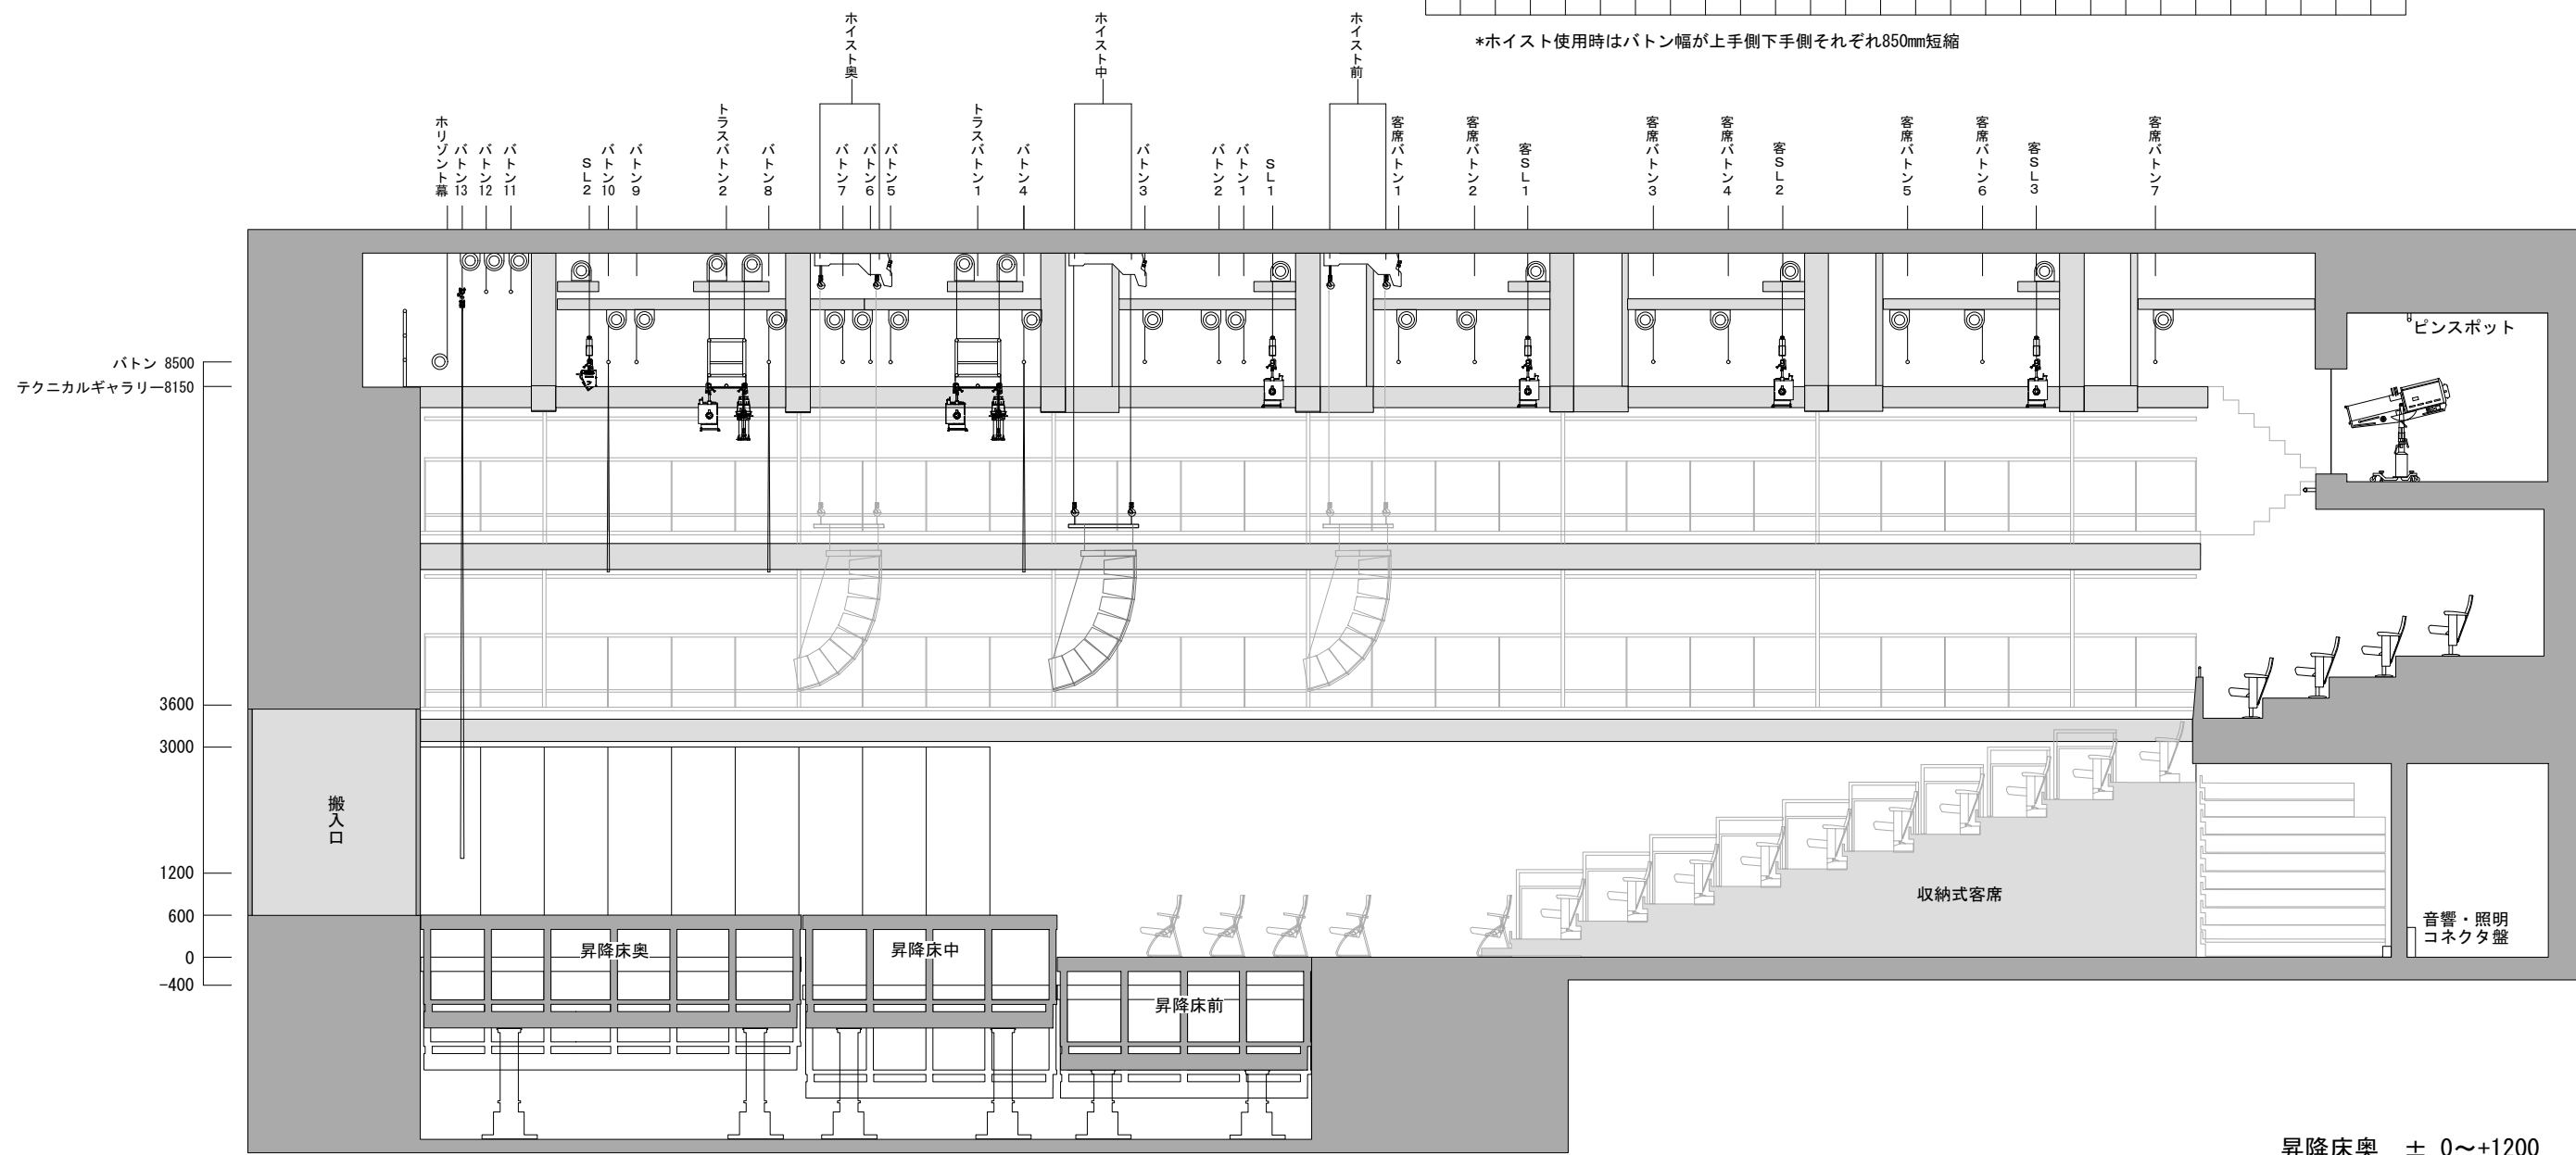

2点ホイス
上前
下前
上中
下中
上奥
下奥

客席パトン7
客席サスペンションライト3
客席パトン6
客席パトン5
客席サスペンションライト2
客席パトン4
客席パトン3
客席サスペンションライト1
客席パトン2
客席パトン1
サスペンションライト1
パトン1・割レール
パトン2
パトン3
パトン4・一文字幕1
トラスパトン1
パトン5・袖幕1
パトン6・吊込注意
パトン7・吊込注意
パトン8・袖幕2・一文字幕2
トラスパトン2
パトン9・一文字幕3
パトン10・袖幕3
サスペンションライト2
パトン11
パトン12
パトン13・大黒幕
ホリゾント幕

\*ホイス使用時はパトン幅が上手側下手側それぞれ850mm短縮

昇降床奥 ± 0~+1200  
 中 -400~+1200  
 前 -400~+1200  
 客席 ± 0  
 袖・搬入口 +600