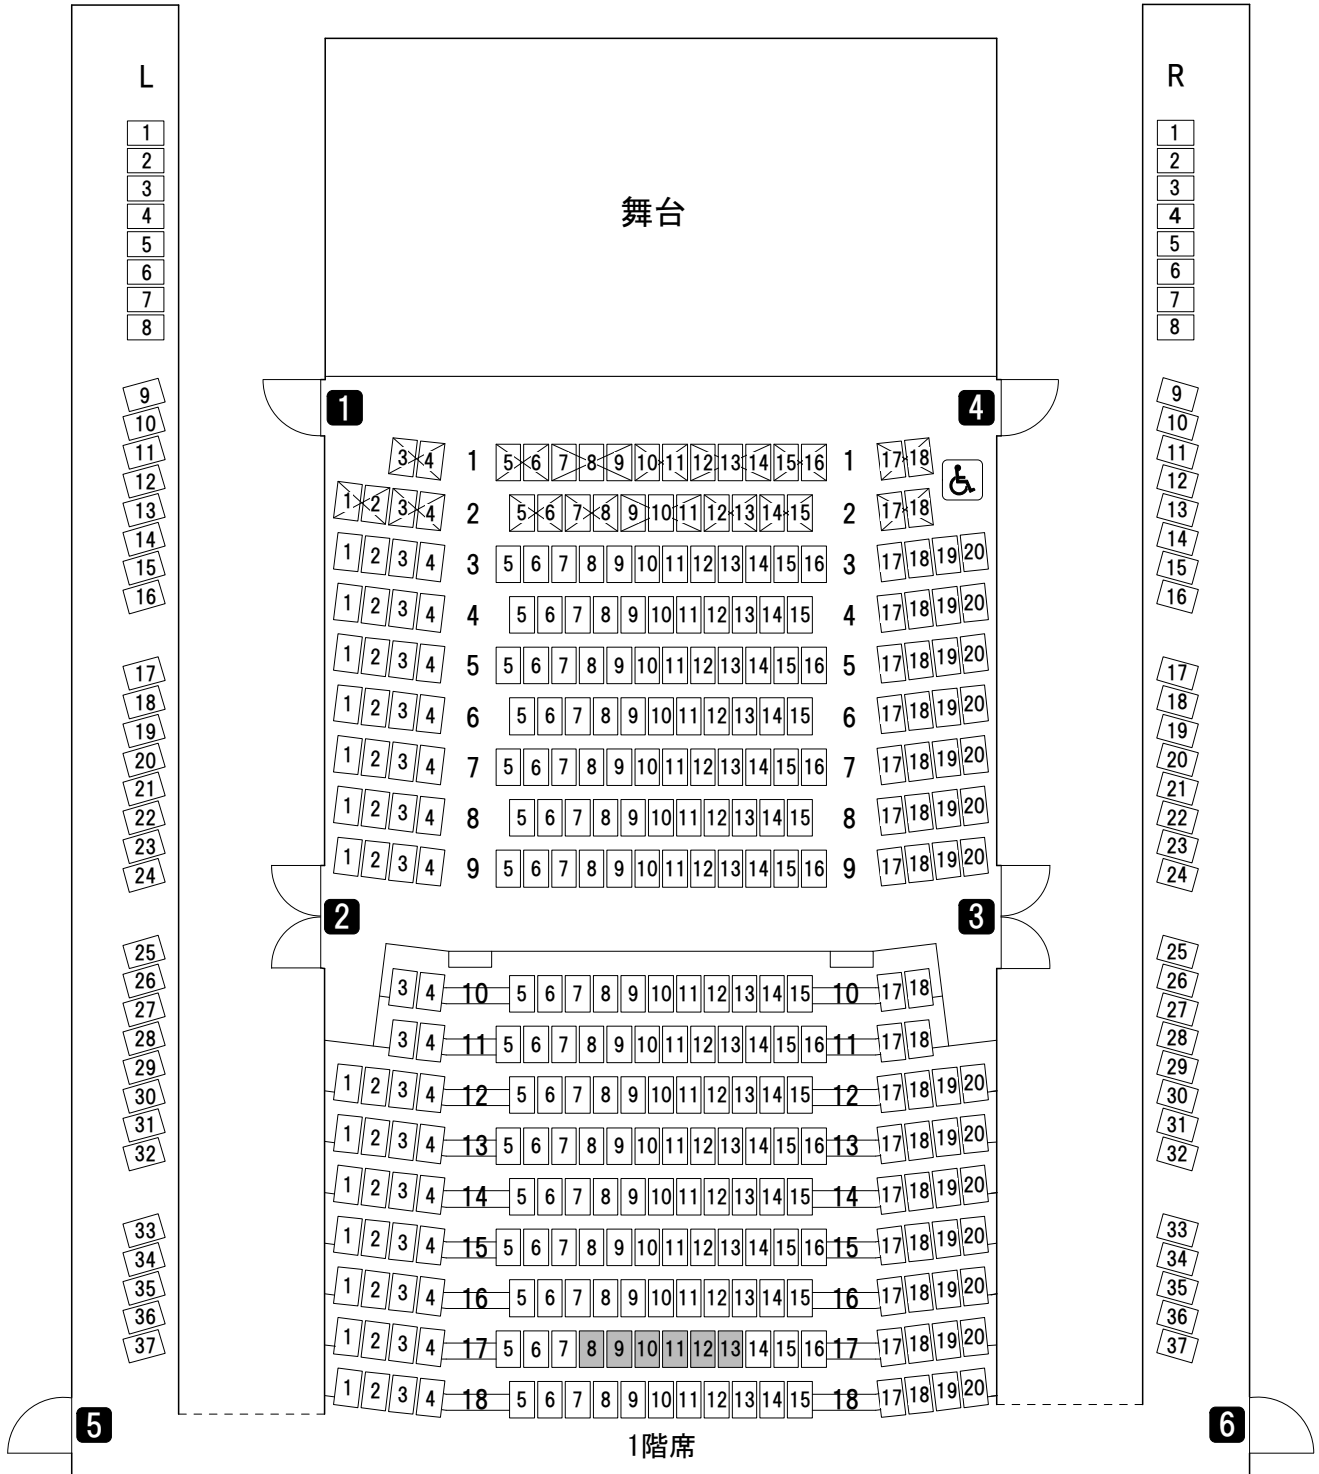

バルコニーL席

バルコニーR席

客席数

1階席	337席
バルコニー席	74席
車椅子席	1席
計	412席

凡例

	可動席
	背倒れ席