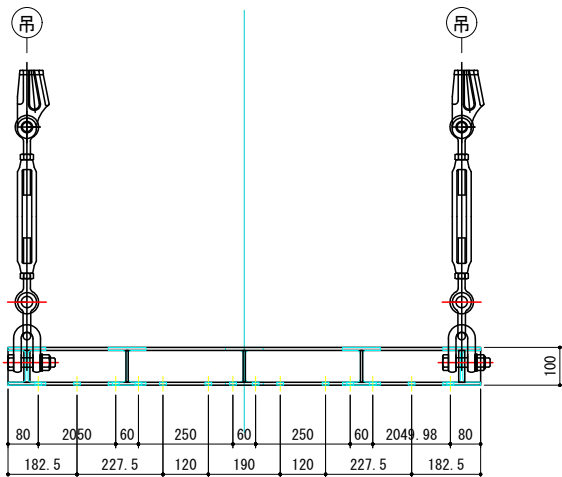

3x28-18きり

積載重量 1300 kg

舞台

客席