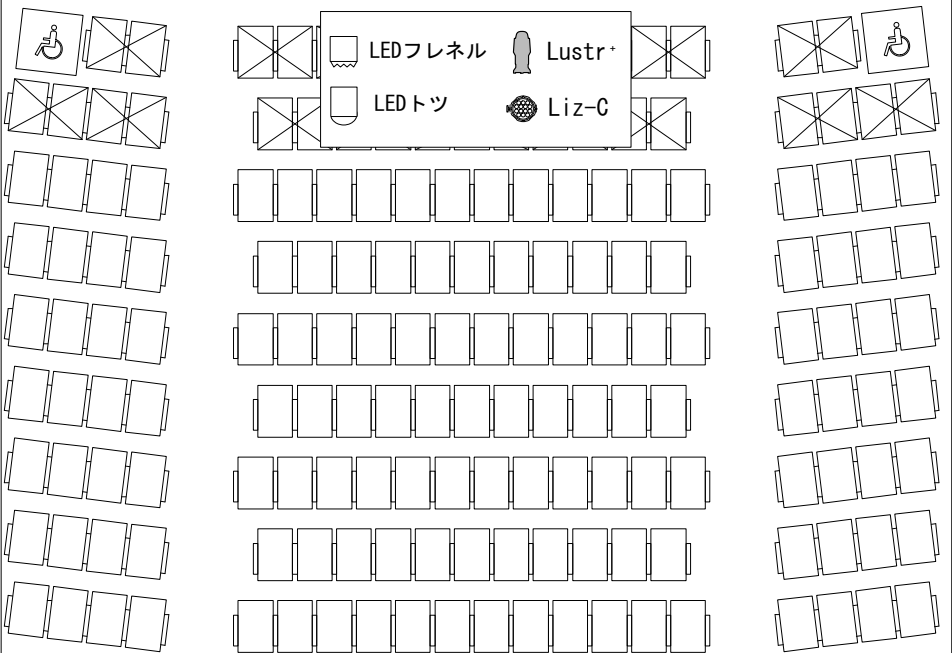

天反2...18灯3系統(外/内/中)

LED凸*7/LED◎*6
Lustr+*4/Liz-C*6

天反1...20灯3系統(外/内/中)

LED凸*7/LED◎*6
Lustr+*4/Liz-C*6

3 2 1 C 1 2 3

LED凸*24

1 : 100
2021. 03. 01
A4版
CH201 Ver. 2

高崎芸術劇場
音楽ホール
基本吊り