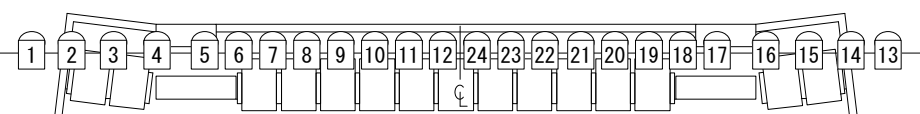

天反2...18灯3系統(外/内/中)

LED凸*7/LED◎*6
Lustr+*4/Liz-C*6

天反1...20灯3系統(外/内/中)

LED凸*7/LED◎*6
Lustr+*4/Liz-C*6

3 2 1 C 1 2 3

LED凸*24

1 : 100
2021. 03. 01
A4版
CH201 Ver. 2

高崎芸術劇場
音楽ホール
基本吊り