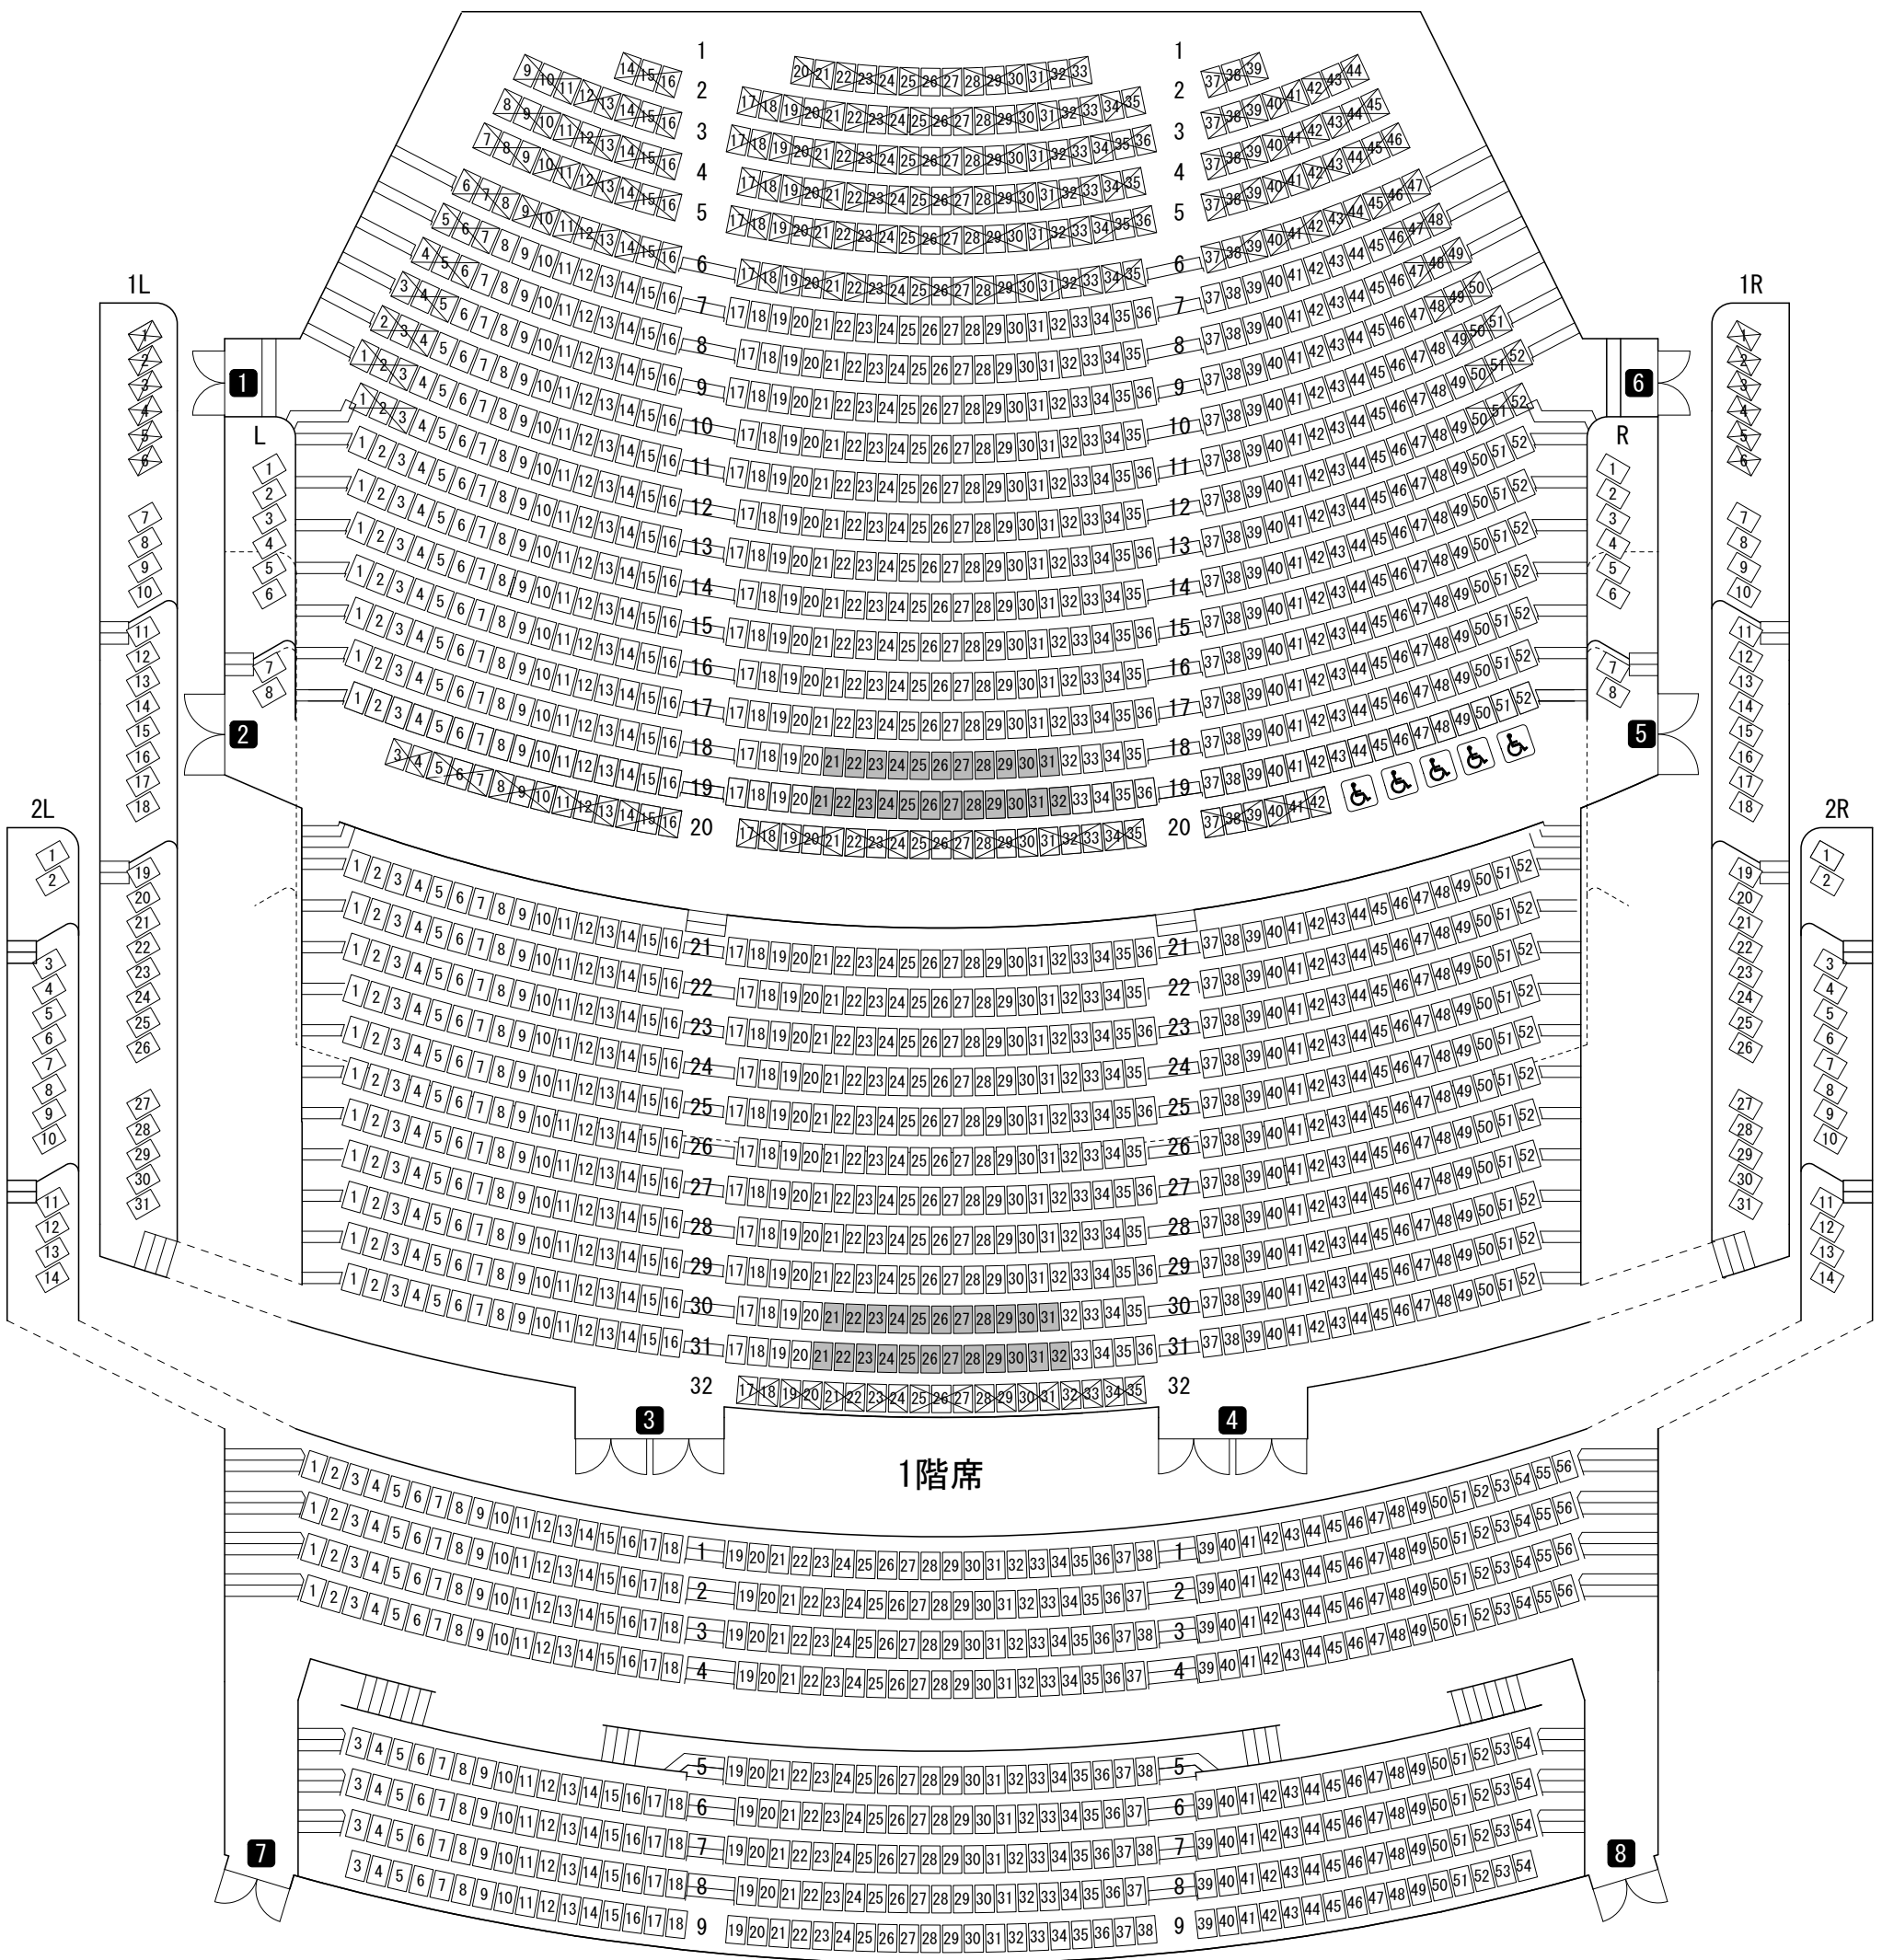

舞台

客席数

1階席	1,468席 (1,275席)
2階席	448席
車椅子席	5席
L/R	16席
1L/1R	62席
2L/2R	28席
計	2,027席 (1,834席)

凡例

	可動席
	背倒れ席

前迫り使用時は1~6列(193席)を取り外すため、()内の席数になります。